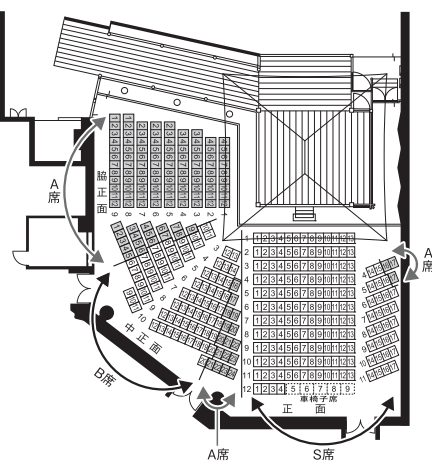

馬場あき子がおすすめる 今みていただきたい舞台

優れた能の“目利き”でもある歌人・馬場あき子を選び抜いた能楽師、演目を上演する好評シリーズです。
第4弾では、近年さらに充実した舞台で絶賛を集めている名手・梅若万三郎を迎えます。
能は古代朝廷の恋物語を描いた世阿弥作の「花筐」です。
演能前の馬場あき子のお話で能へのイメージをふくらませ、さらに能をお楽しみいただくことができます。

平成29年12月10日(日)午後2時開演

「お話」 古き王家の愛

休憩

馬場あき子

子方(継体天皇)

小林 秀政

ツレ(待女)

長谷川晴彦

シテ(照日の前)

梅若万三郎

能花筐

福王 和幸

中村 宜成

村瀬 慧

村瀬 提

山中 迅晶

中村 裕

加藤 眞悟

大鼓

大倉慶乃助

小鼓

久田舜一郎

笛 栗林 祐輔

地謡

青木 健一
古室 知也
梅若 泰志
遠田 修

八田 達弥
馬野 正基
伊藤 嘉章
青木 一郎

能花筐

越前国の味真野に住んでいた大迹部皇子が皇位を継承することになり、都に上ります。皇子は寵愛していた照日の前へ、別れの手紙と花筐(花籠)を届けさせます。照日の前は別れを悲しみ、手紙と花筐を抱いて自分の里へ帰っていききました。即位して継体天皇となった皇子が紅葉狩りに出かけると、心乱れた照日の前が侍女を伴って現れます。官人が侍女の持つ花筐を打落すと、照日の前はそれは帝の形見であると咎めます。照日の前は帝の仰せを受けて舞を舞い、愛する人に会えない哀しみを訴えます。照日の前に与えた花筐だと気づいた帝は、再び照日の前を召し都へ一緒に帰っていききました。

古代王朝の伝説をもとにした、おおらかで詩情に満ちた物語をお楽しみください。

梅若 万三郎 / シテ方観世流

1941年、観世流能楽師・二世梅若万三郎の長男として生まれる。父に師事。2001年、三世梅若万三郎を襲名。三老女(姨捨・楡垣・関寺小町)完演など多くの舞台に出演、能楽界の第一線で活躍するとともに、海外公演も数多く行い、国内外で能の普及に努めている。2016年に橘香会での能「朝長」における演技で、平成28年度文化庁芸術祭大賞を受賞。重要無形文化財総合指定保持者。

馬場あき子 / 歌人

1928年生まれ。歌誌「かりん」主宰。「鶴かへらず」など歌集十数冊ほか著書多数。紫綬褒章受章、日本芸術院賞のほか、遼空賞、読売文学賞、毎日芸術賞、朝日賞など受賞。新潟日報読者文芸選者、朝日歌壇選者、現代歌人協会理事、日本芸術院会員。古典、とりわけ能への造詣が深く、古典研究、評論面でも活躍するほか、新作品「晶子みだれ髪」「額田王」「小野浮舟」「影媛」「利休」を発表している。

◆能楽堂座席図

◆会館のご案内

- ●新潟駅万代口より車で15分
- ●関越自動車道/磐越自動車道 新潟中央ICより車で20分
- ●新潟駅万代口よりバスで15分~20分、萬代橋ライン(BRT)青山方面行「市役所前」下車徒歩5分
- ●新潟空港より車で30分

◆チケットご購入の際のご注意

- ●未就学児はご入場いただけません。また小学生以上の方はすべてチケットが必要です。
- ●お買い上げいただいたチケットのキャンセル・変更はできません。
- ●やむをえない事情により演目、出演者等が変更されることがあります。
- ●車椅子席はチケットご購入時にお申し出ください。りゅーとびあのみで取り扱います。

◆サポートシステムのご案内