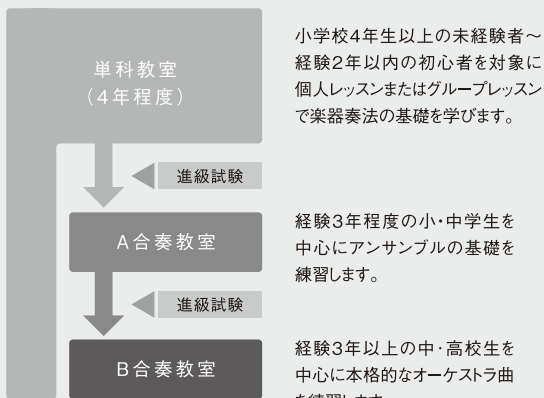

小学校4年生以上の未経験者～経験2年以内の初心者を対象に個人レッスンまたはグループレッスンで楽器奏法の基礎を学びます。

経験3年程度の小・中学生を中心にアンサンブルの基礎を練習します。

経験3年以上の中・高校生を中心に本格的なオーケストラ曲を練習します。

秋期新メンバー募集!

この秋から参加するメンバーを募集します!

A・B合奏教室(3年程度の経験者)のほか、初心者も募集するパートもあります。詳しくは演奏会当日に配布するプログラムをご覧ください。右記までお問い合わせください。

りゅーとびあ 事業企画部
TEL.025-224-7000

(平日10:00～18:00/第2・4日曜休館)

◎チケットご購入の際のご注意

- ・未就学児童はご入場いただけません。また小学生以上の方はチケットが必要です。
- ・お買い上げいただいたチケットのキャンセル・変更はできません。
- ・やむをえない事情により内容、出演者等が変更されることがあります。
- ・車椅子席はチケット購入時にお申し出ください。 ※りゅーとびあのみで取り扱います。

サポートシステムのご案内

(11:00～19:00/休館日を除く)

お申し込み = りゅーとびあチケット専用ダイヤル TEL.025-224-5521

[託児サービス] 対象: 生後6ヶ月以上～小学校2年生まで

託児料: 未就学児1人1,000円、小学1・2年生1人1,500円

※公演日の2週間前までにお申し込みください。なお定員になり次第、締切らせて頂きます。

※公演日前1週間を過ぎたキャンセルは託児料と同額のキャンセル料が発生します。

[聴覚者赤外線補聴システム] あらかじめお申し込みください。