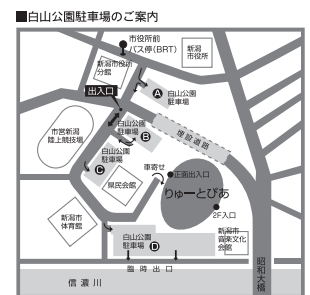

2019年9月26日(木)19:00
 エリック・ル・サージュ
 (ピアノ)

2019年10月4日(金)19:00
 グザヴィエ・ドゥ・メストレ
 (ハープ)

- ◆チケットご購入の際のご注意
 - *コンサートの性格上、未就学児の同伴はお断りしています。小学生以上はチケットが必要です。
 - *お買い上げいただいたチケットのキャンセル・変更はできません。
 - *事情により、演奏曲目が変更されることがあります。
 - *車椅子席はチケットご購入時にお申し出ください。(りゅーとぴあのみで取り扱います)
- ◆サポートシステムのご案内(お申し込み/りゅーとぴあチケット専用ダイヤル 025-224-5521)
 - *託児室:公演日2週間前までにお申し込みください。なお、定員になり次第締め切らせていただきます。対象/生後6ヶ月以上~小学校2年生まで
 - 託児料/未就学児1人1,000円 小学1・2年生1人1,500円
 - *公演日前1週間を過ぎてもキャンセルは託児料と同額のキャンセル料が発生します。
 - *難聴者赤外線補聴システム:予めお申し込みください。

- 新潟駅方代口より車で15分
- 間越自動車道/磐越自動車道新潟中央.Cより車で20分
- 新潟駅方代口よりバスで15分~20分
- 萬代橋ライン(BRT)青山方面行[市役所前]下車 徒歩5分
- 新潟空港より車で30分

- 白山公園駐車場A.B.C.D合わせて約580台
- *身障者用駐車スペースを用意しております。
- ※りゅーとぴあには専用の駐車場がありません。なるべく公共交通機関をご利用ください。なお、自家用車は上記の白山公園駐車場(有料)をご利用いただけますが、混雑する場合がありますので、あらかじめご了承ください。