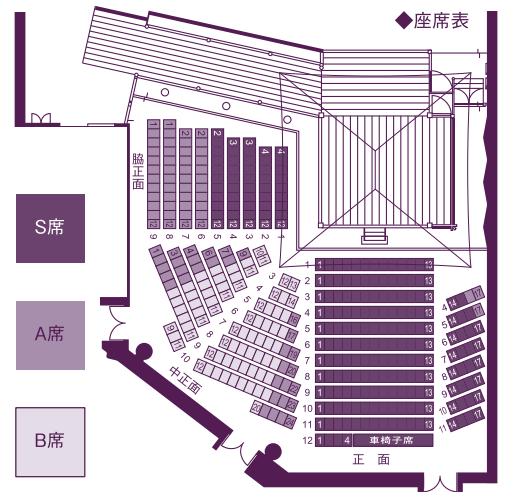

白山公園駐車場のご案内

- ◇白山公園駐車場A.B.C.D合わせて約580台
  ※障害者用駐車場スペースを用意しております。
- ※りゅーとびあには専用の駐車場がありません。なるべく公共交通機関をご利用ください。なお、自家用車は白山公園駐車場(有料30分100円)をご利用いただけますが、混雑する場合もありますので、あらかじめご了承ください。