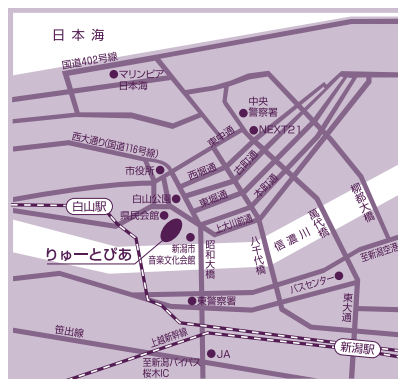

- ◇託児サービス/対象：生後6ヶ月～小学校2年生まで  
託児料：未就学児1人1,000円、小学1・2年生1人1,500円  
※公演日の2週間前までにお申し込みください。なお定員になり次第、締め切らせていただきます。
- ※公演日前1週間を過ぎてもキャンセルは託児料金と同額のキャンセル料が発生します。
- ◇難聴者赤外線補聴システム/あらかじめお申込みください。

会館のご案内

- ◇新潟駅万代口より車で15分
- ◇関越自動車道/磐越自動車道新潟中央I.C.より車で20分
- ◇新潟駅万代口よりバスで15～20分  
萬代橋ライン(BRT)青山方面行「市役所前」下車徒歩5分
- ◇新潟空港より車で30分

白山公園駐車場のご案内

- ◇白山公園駐車場A.B.C.D合わせて約580台  
※障害者用駐車場スペースを用意しております。
- ※りゅーとびあには専用の駐車場がありません。なるべく公共交通機関をご利用ください。なお、自家用車は白山公園駐車場(有料30分100円)をご利用いただけますが、混雑する場合もありますので、あらかじめご了承ください。

〒951-8132 新潟市中央区一番堀通町3番地2(白山公園内)  
http://www.ryutopia.or.jp