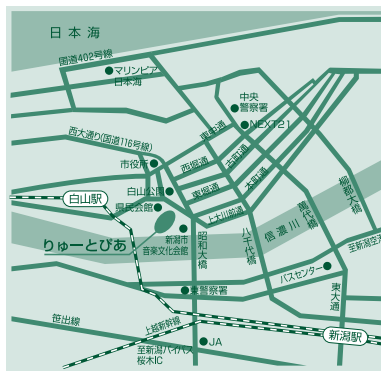

サポートシステムのご案内

- ☐ お申し込み/りゅーとびあチケット専用ダイヤル025-224-5521
- ☐ 託児サービス/対象：生後6ヶ月以上～小学校2年生まで
  託児料：未就学児1人1,000円 小学1・2年生1人1,500円
  ※公演日2週間前までにお申し込みください。なお、定員になり次第締め切らせていただきます。
  ※公演日前1週間を過ぎてからのキャンセルは託児料と同額のキャンセル料が発生します。
- ☐ 難聴者赤外線補聴システム/予めお申し込みください。