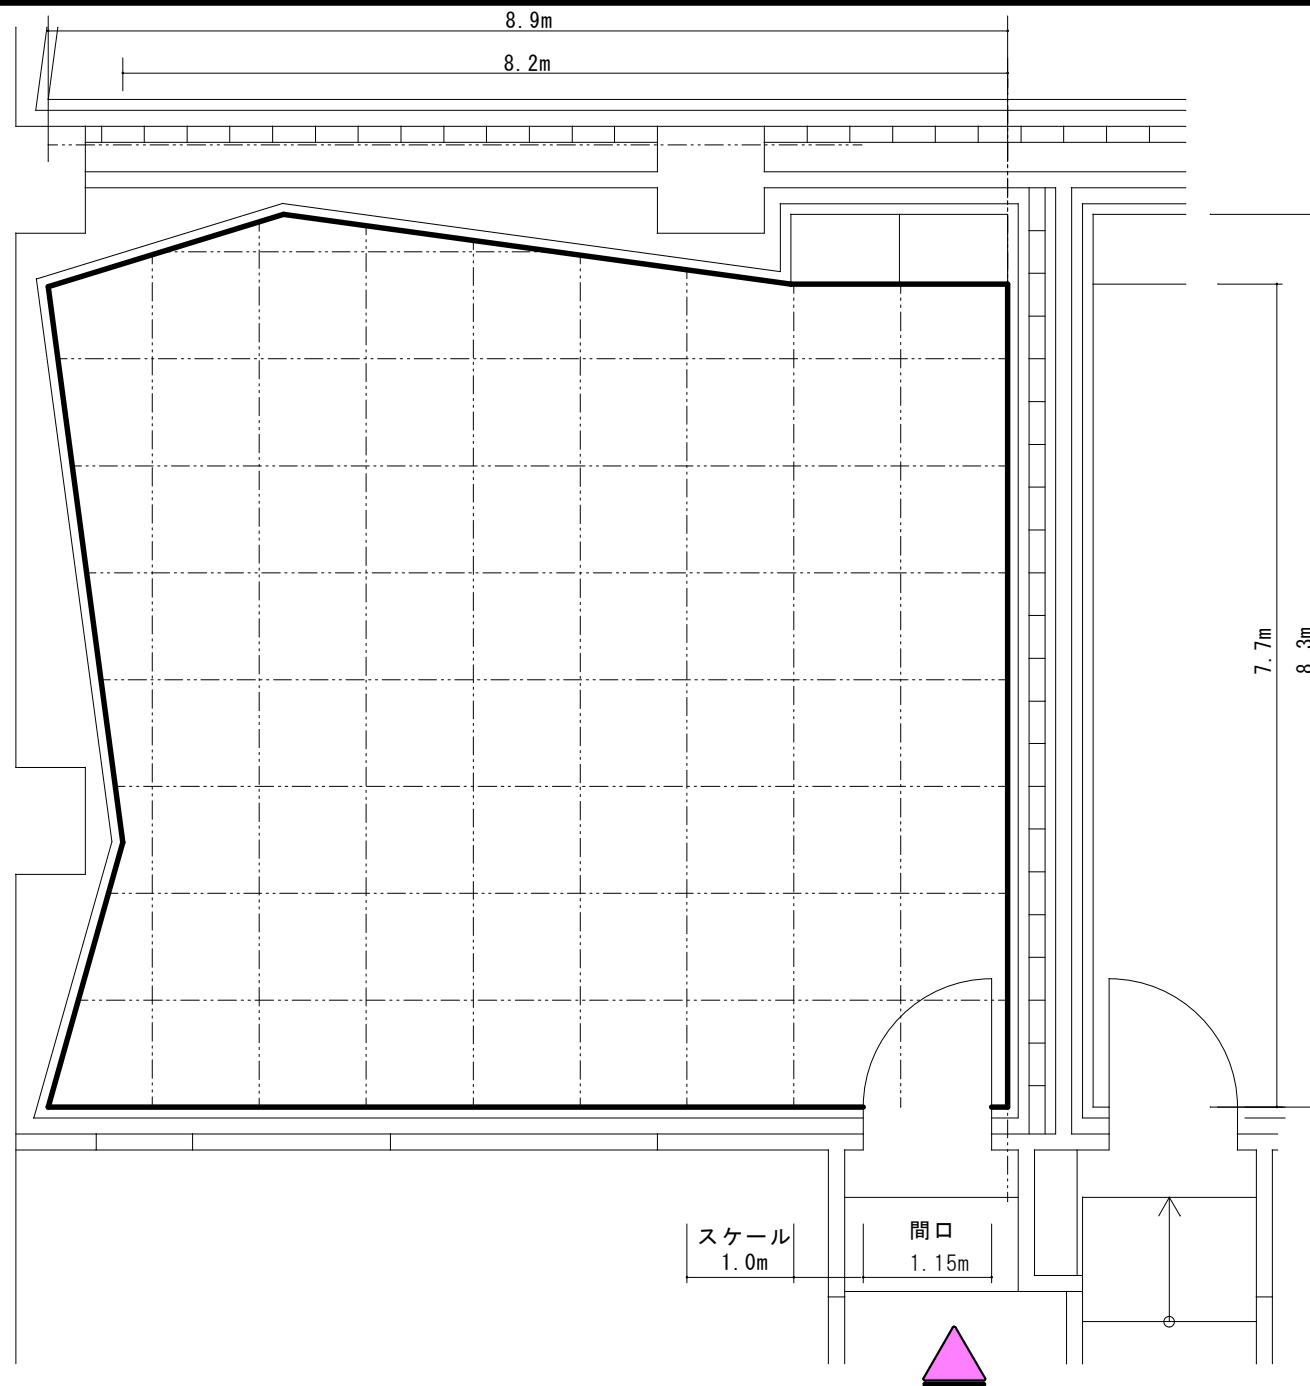

作図A-3 ⇒ 印刷A-4(縮尺71%)

A-3平面図(1/50)⇒A-4縮小印刷(71%)

新潟市音楽文化会館

中練習室3 平面図

縮尺 1/50

催し名