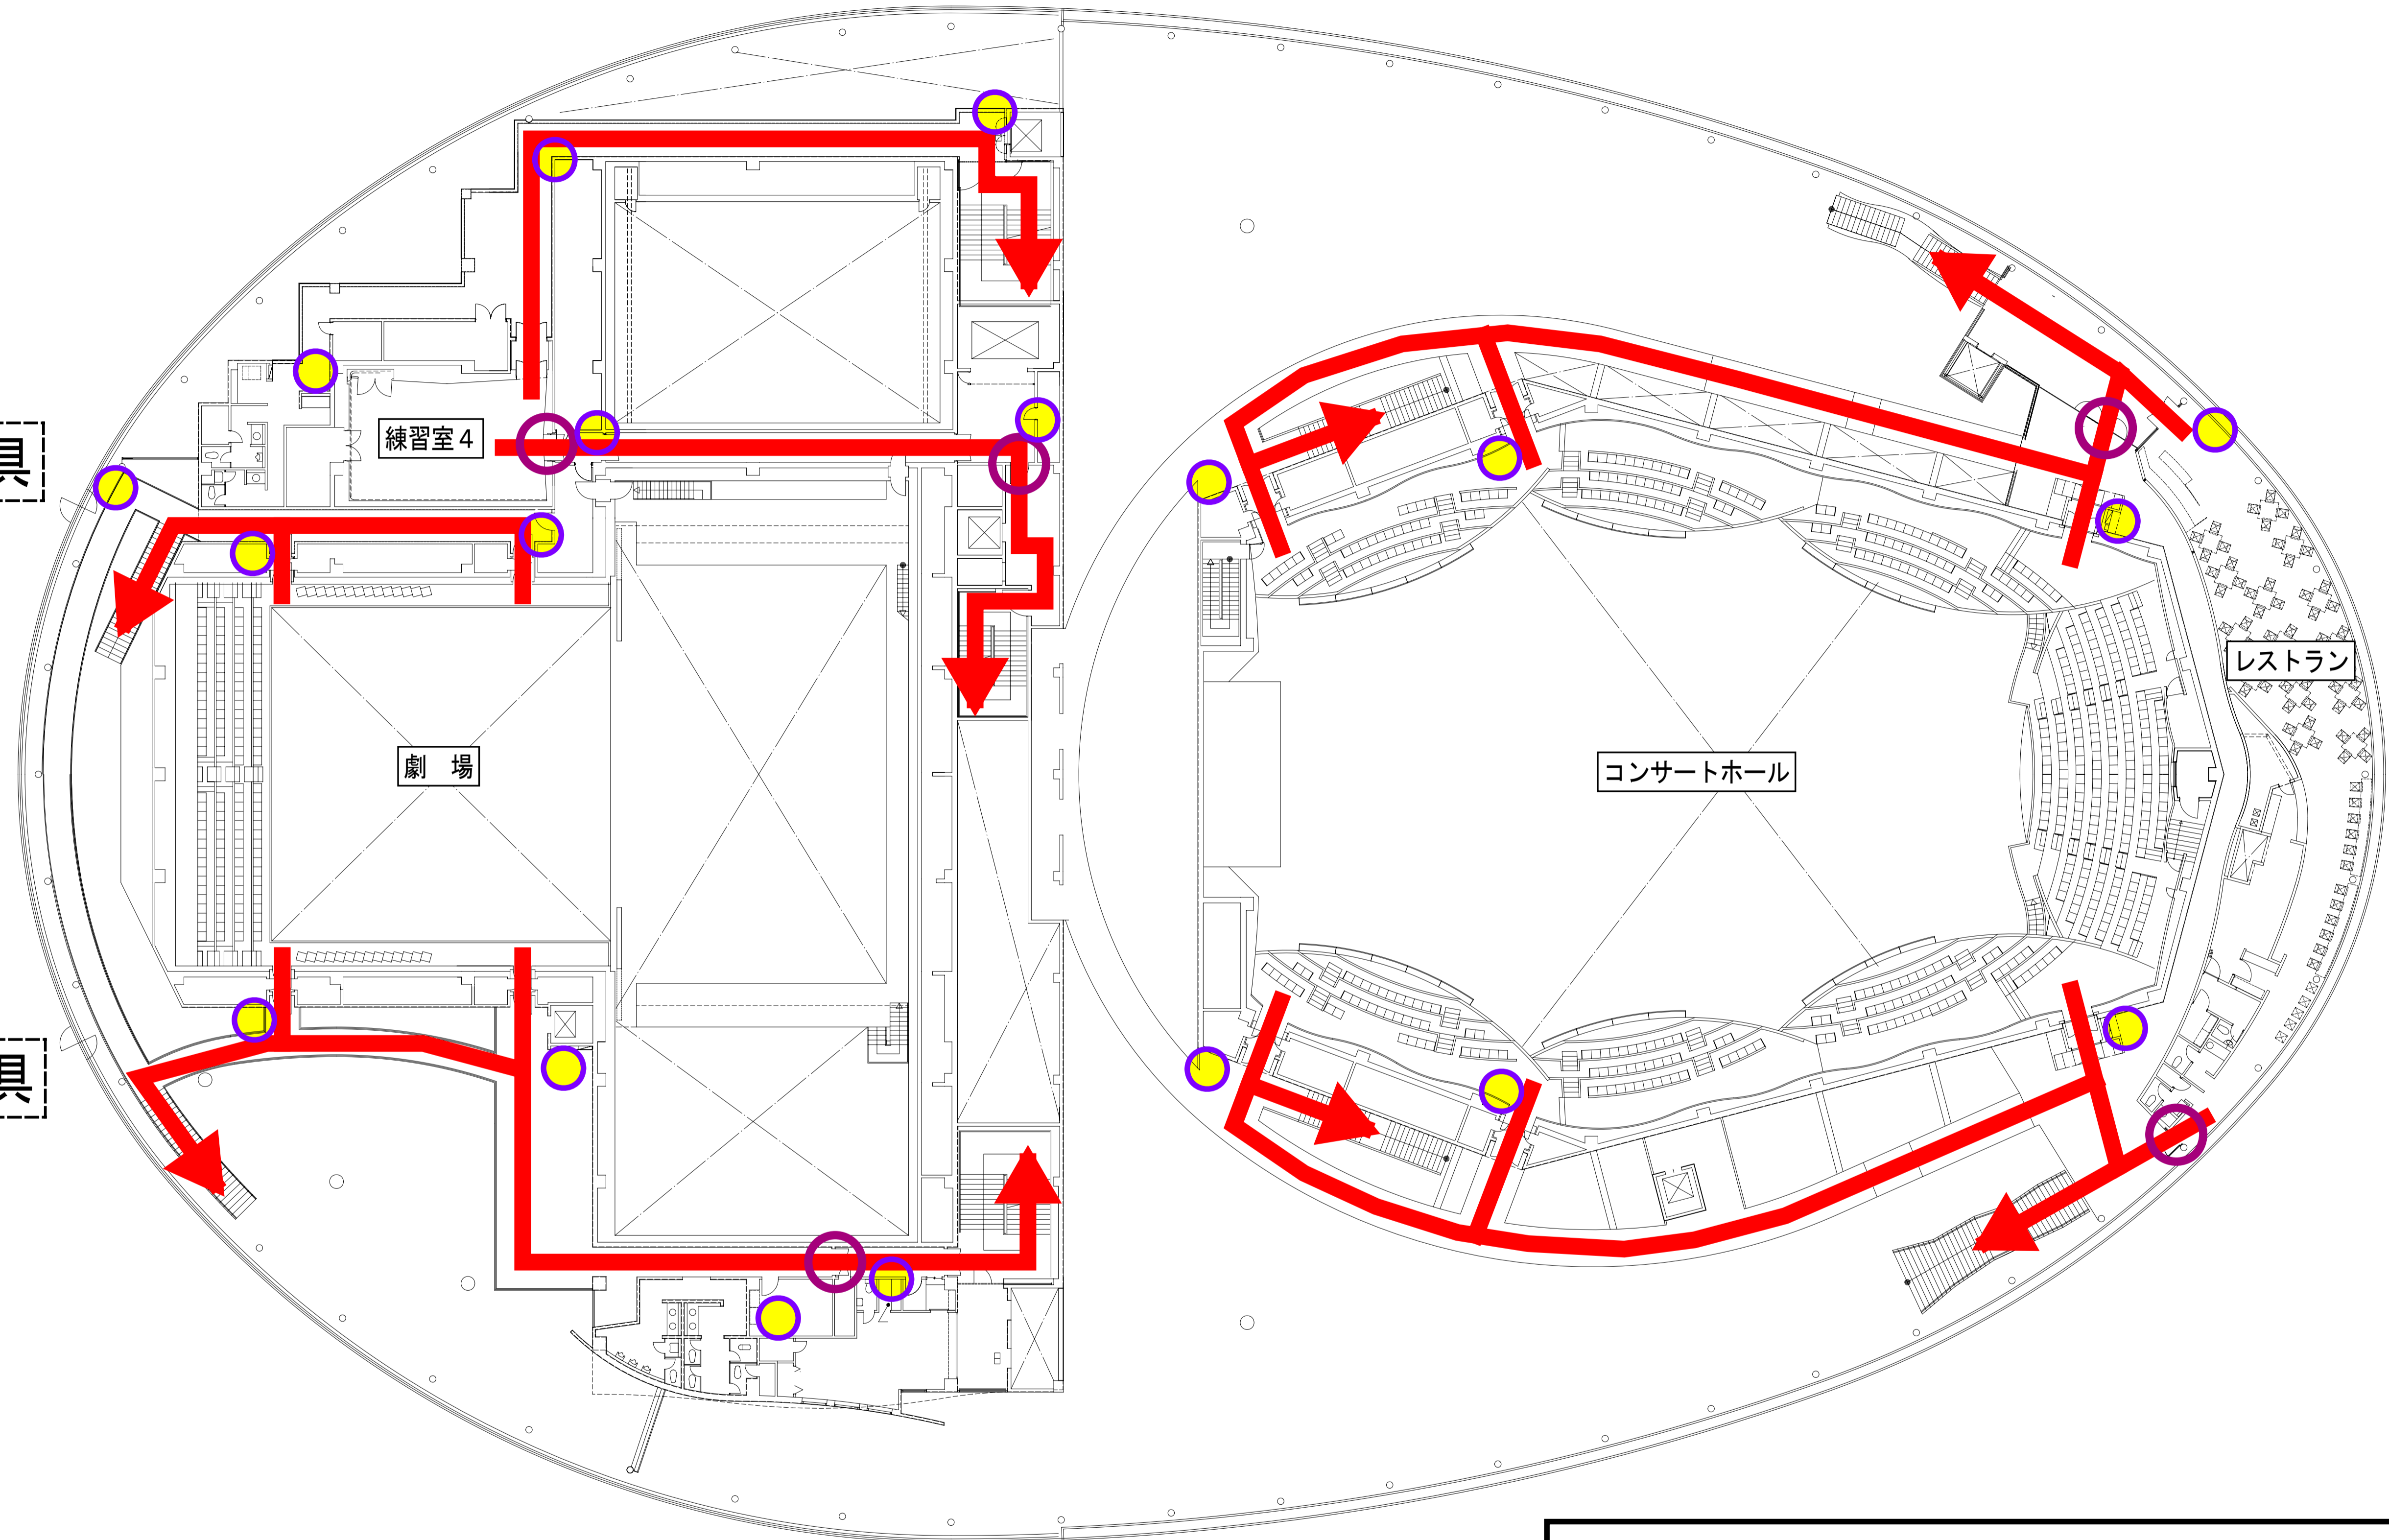

降下用避難器具

降下用避難器具

リューとぴあ 3階 避難経路図

	避難経路		電気錠
			消火器