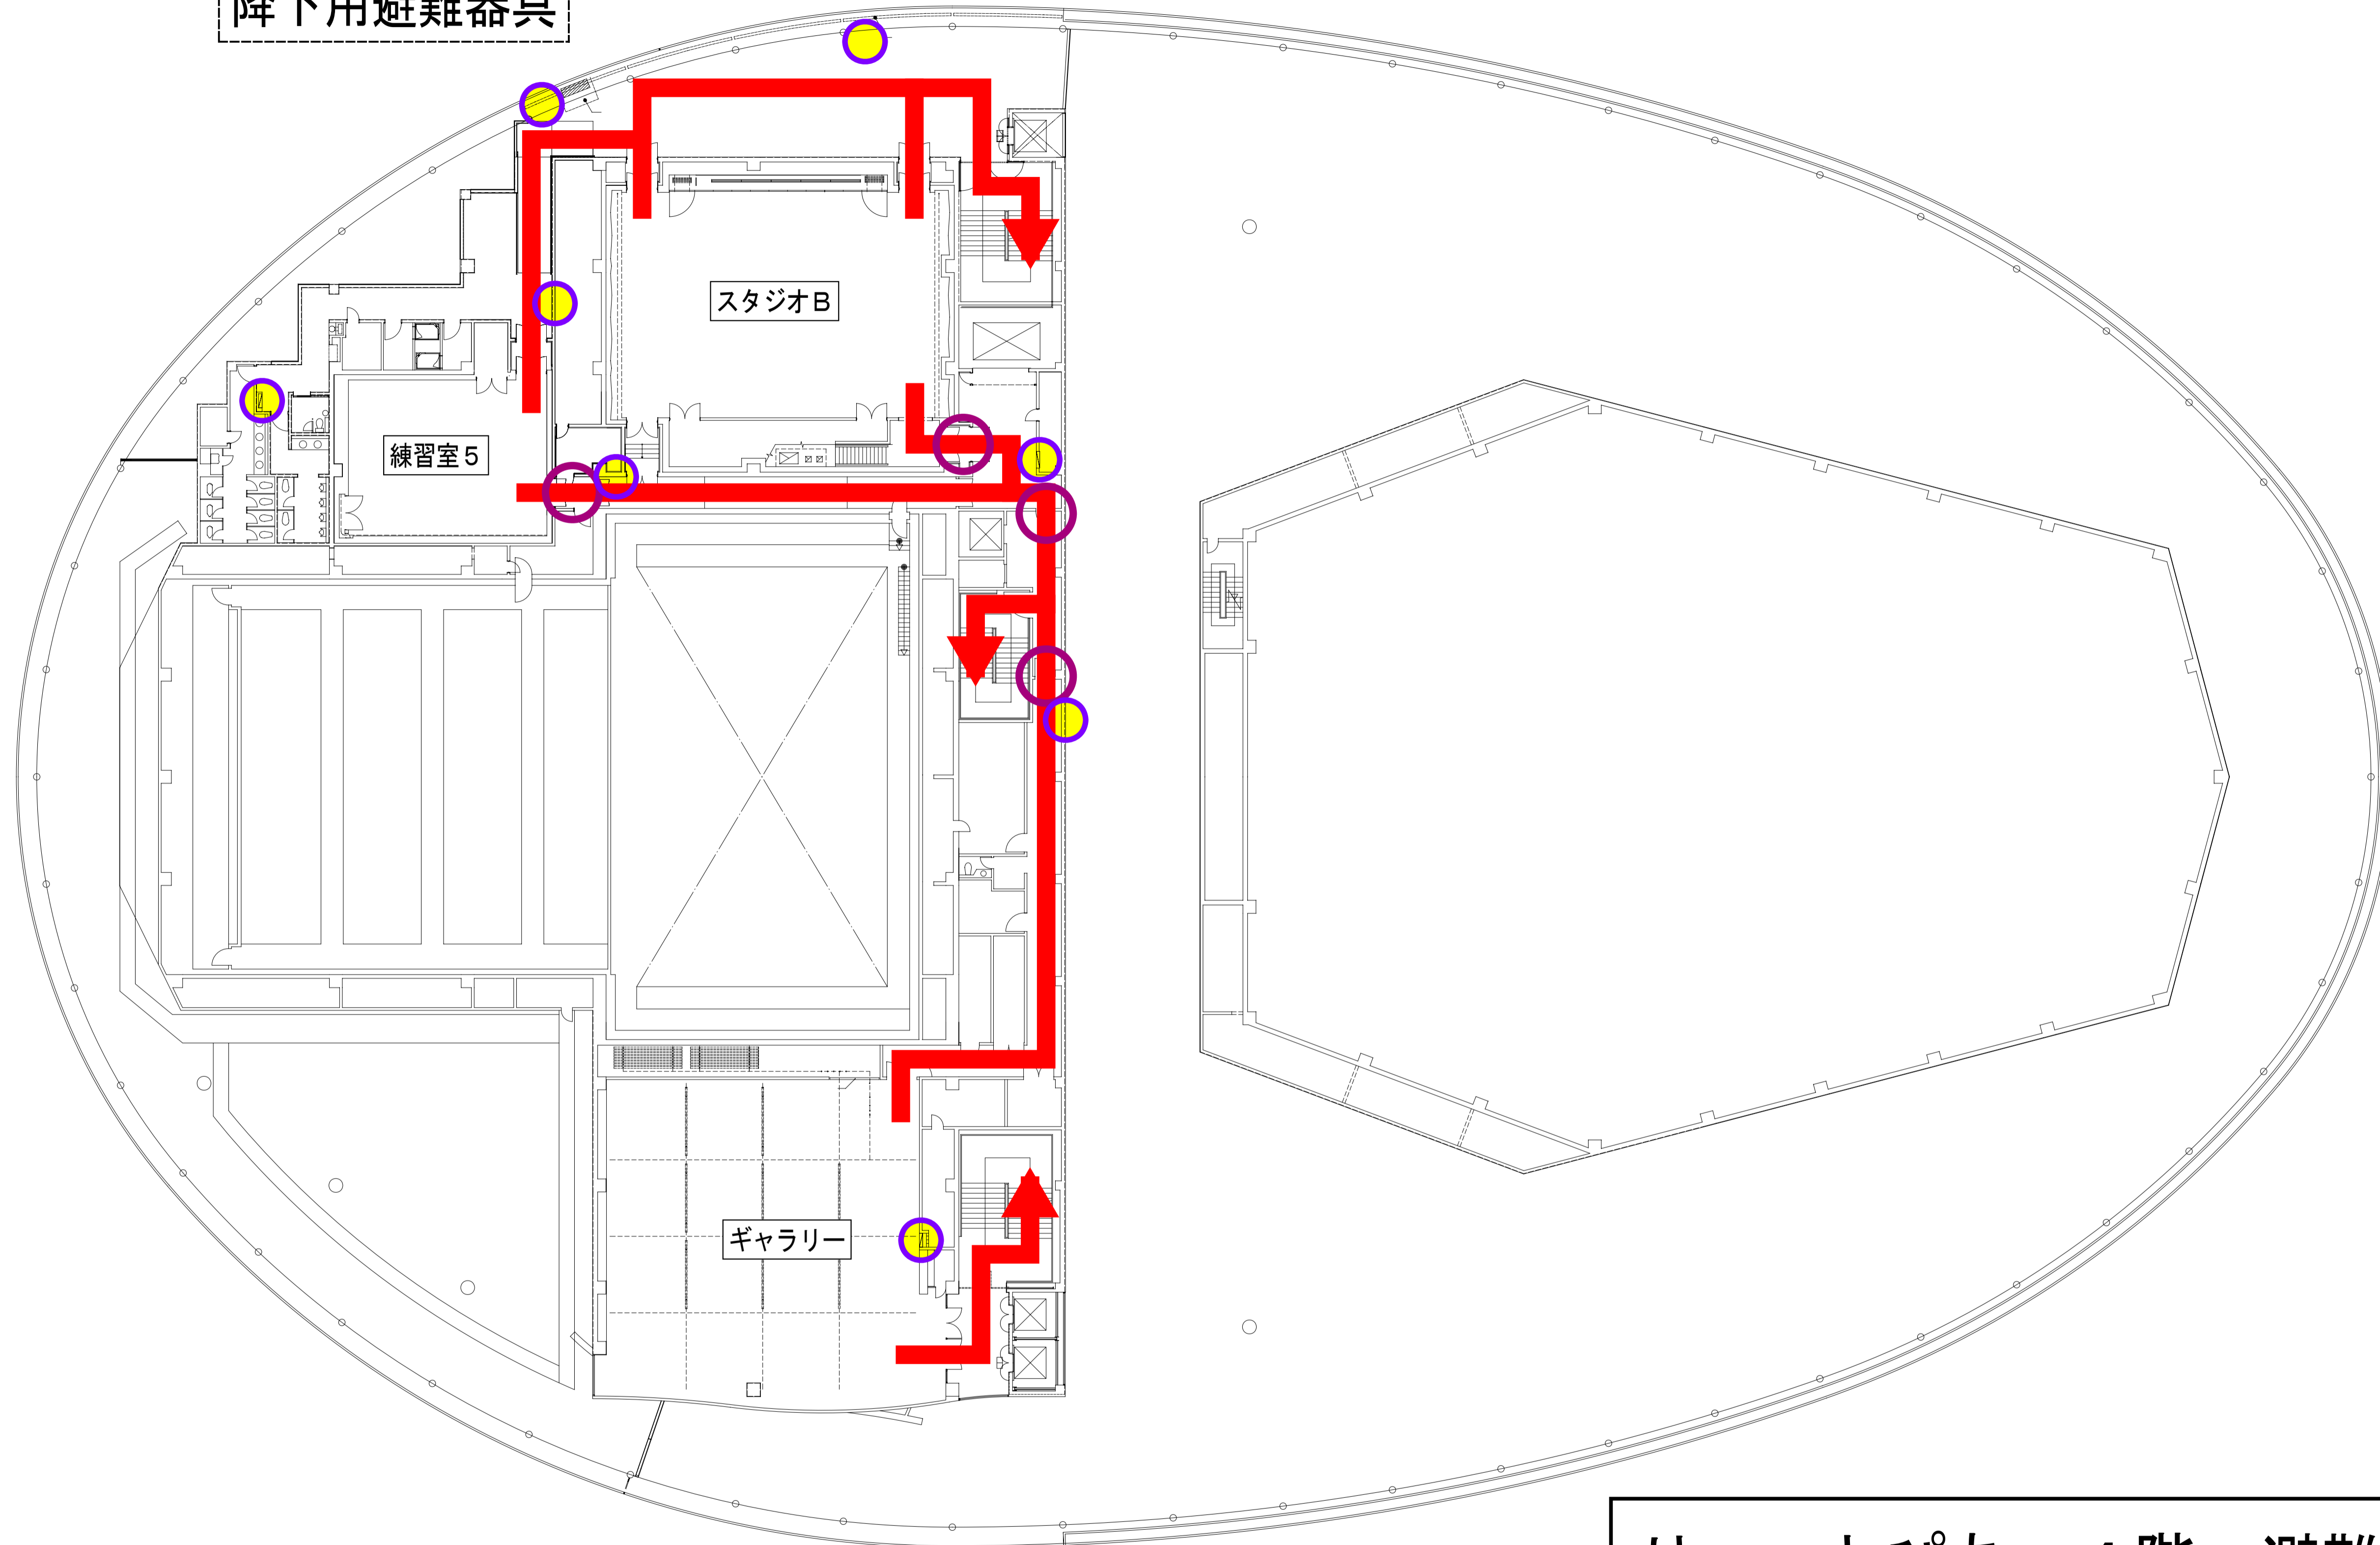

降下用避難器具

りゅーとぴあ 4階 避難経路図

	避難経路		電気錠
			消火器