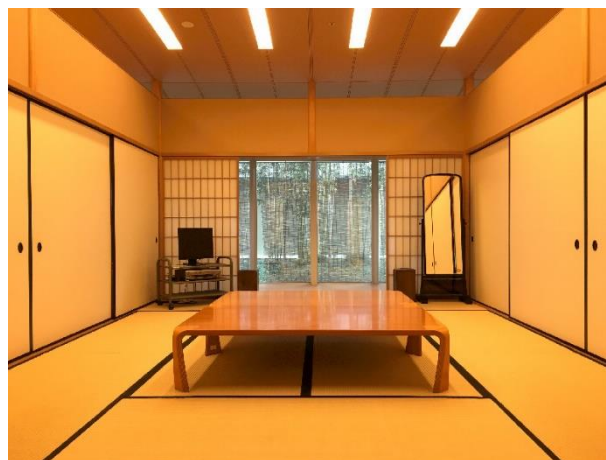

りゅーとぴあ能楽堂 楽屋

・楽屋1

【18畳】

テーブル 2・姿見（移動式）2・モニター1・ハンガーラック 1（ハンガ
ー10）・ゴミ箱 3

・楽屋2

【12畳】

テーブル 2・姿見（移動式）2・モニター1・ハンガーラック 1（ハンガ
ー10）・ゴミ箱 3

・楽屋3

【18畳】

テーブル 2・姿見（移動式）2・モニター1・ハンガーラック 1（ハンガ
ー10）・ゴミ箱 3