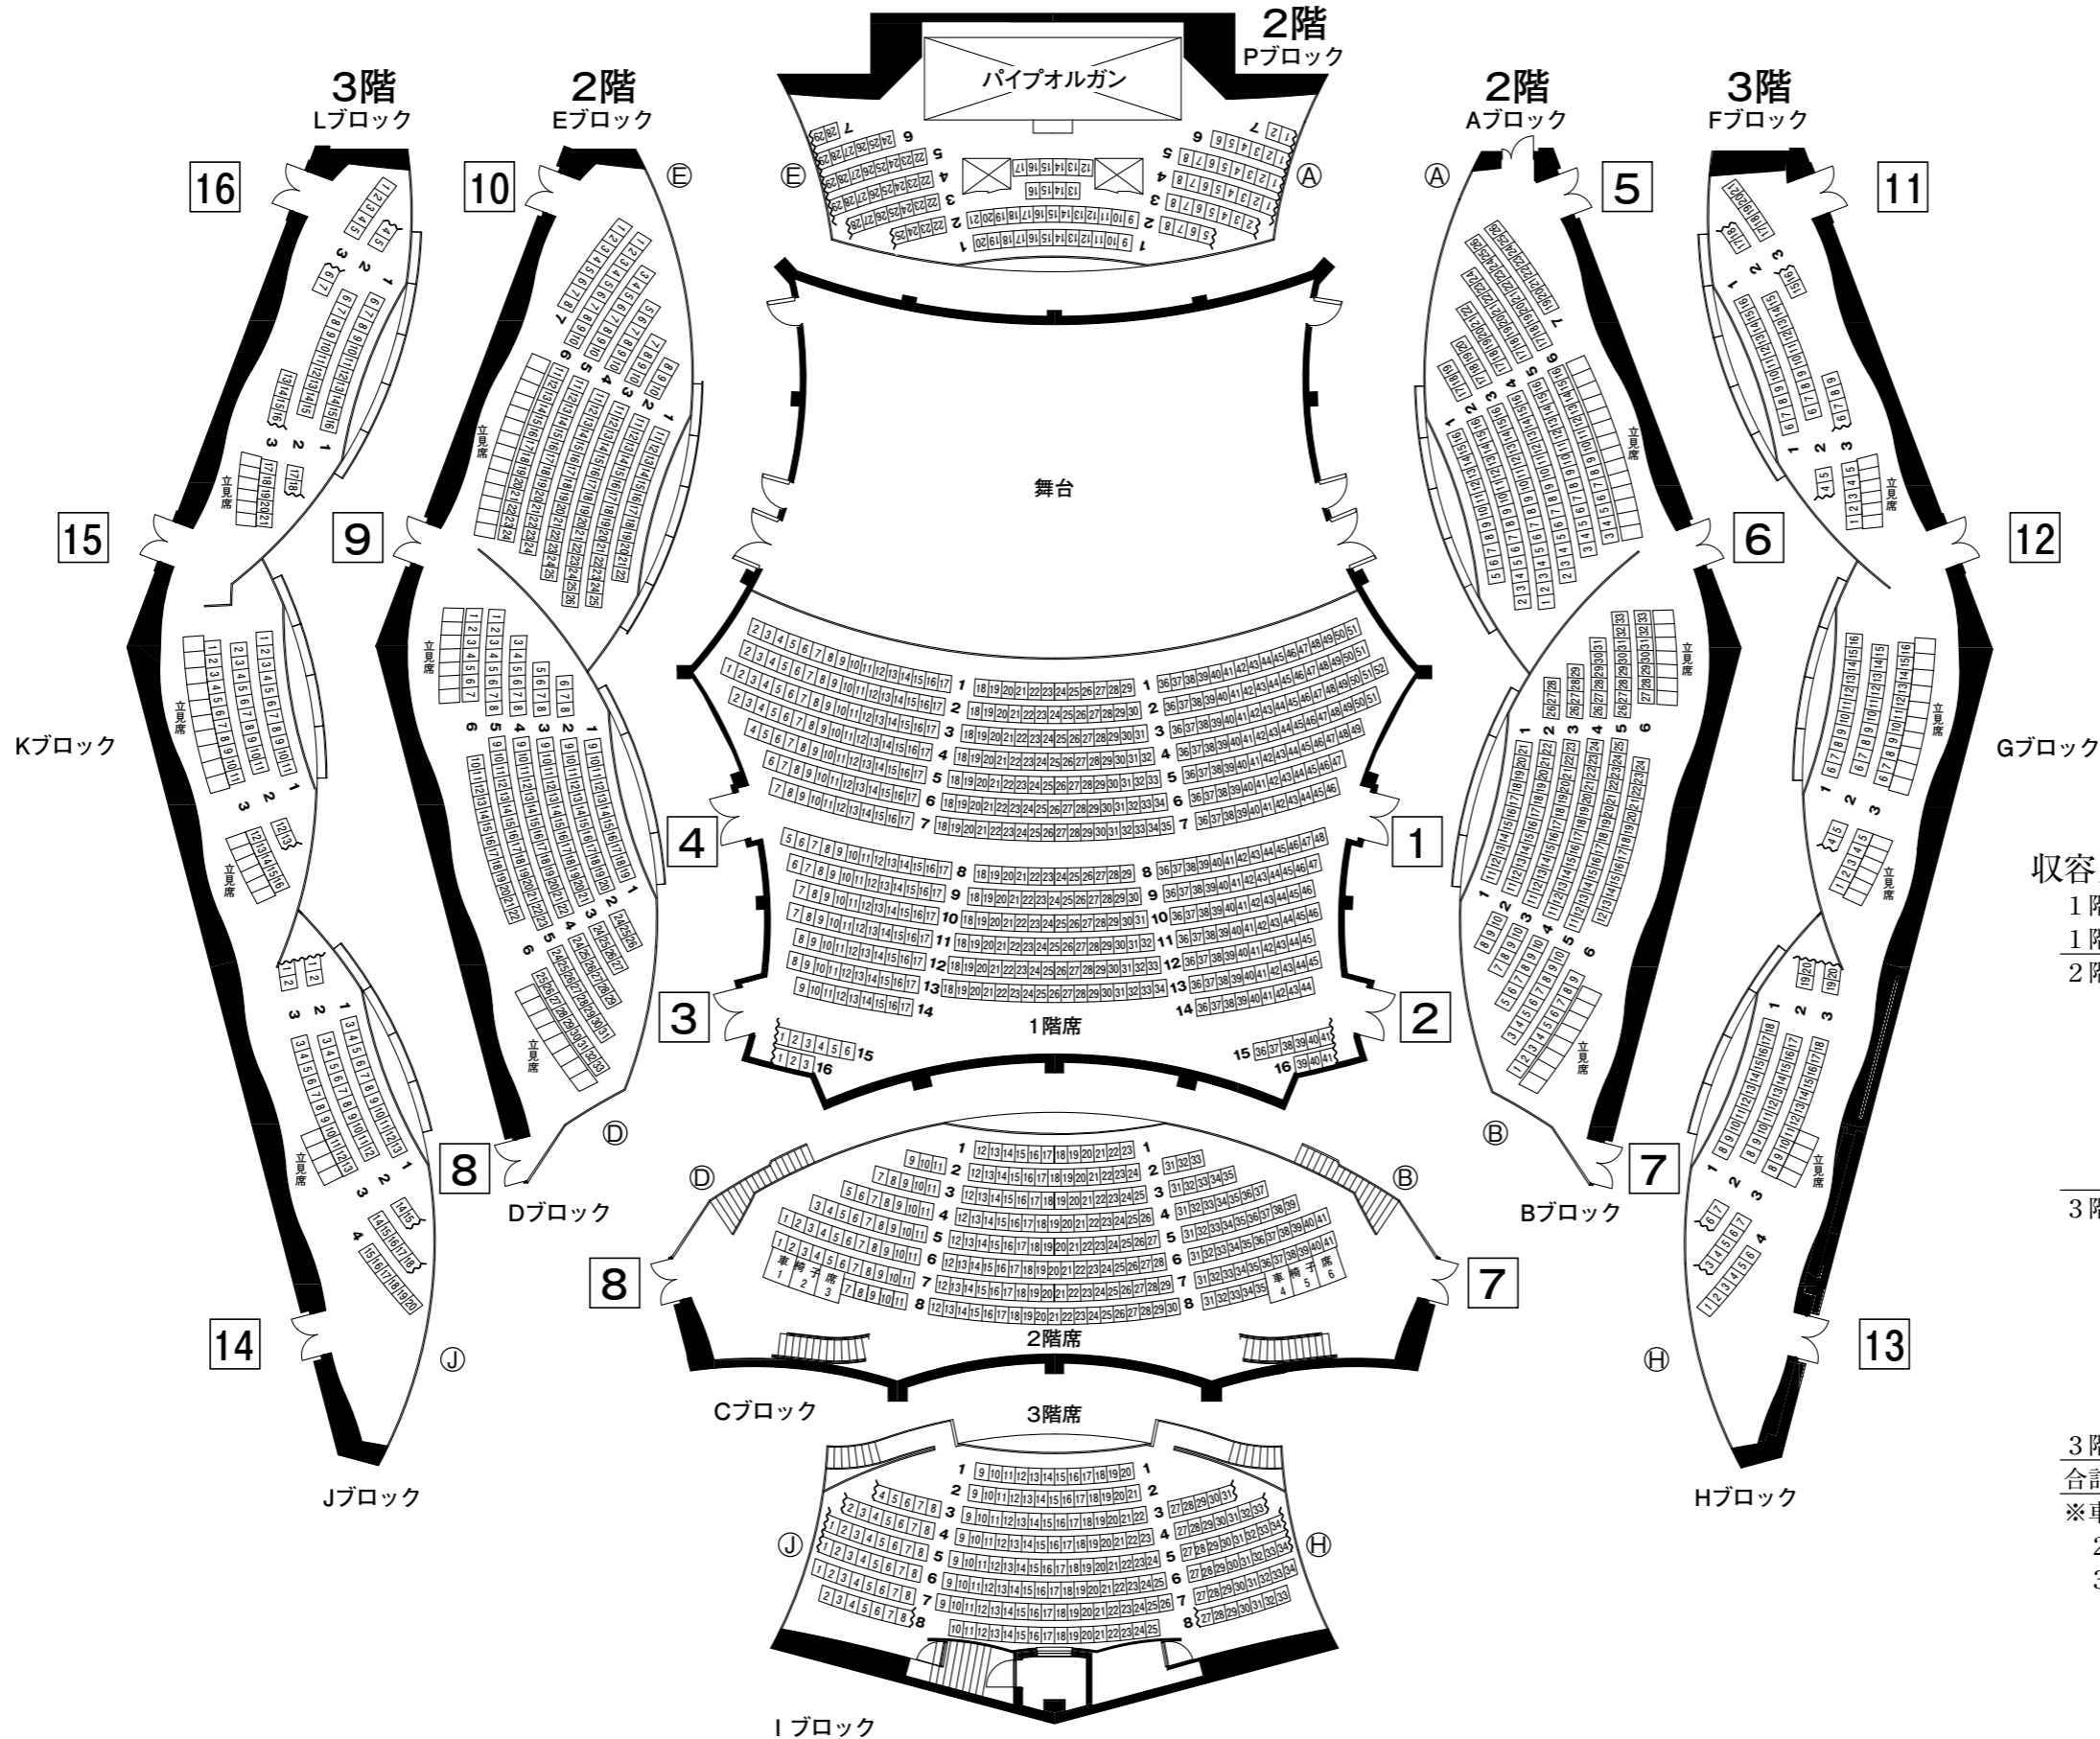

新潟市民芸術文化会館 コンサートホール座席表

収容人員

1階	566席
1階小計	566席
2階	
Aブロック	125席
Bブロック	136席
Cブロック	226席
Dブロック	136席
Eブロック	125席
Pブロック	105席
小計	853席
3階	
Fブロック	41席
Gブロック	39席
Hブロック	49席
Iブロック	207席
Jブロック	49席
Kブロック	39席
Lブロック	41席
3階小計	465席
合計	1884席
※車椅子席	6席
2階立見席	58人
3階立見席	52人

〜 通り抜けできません。