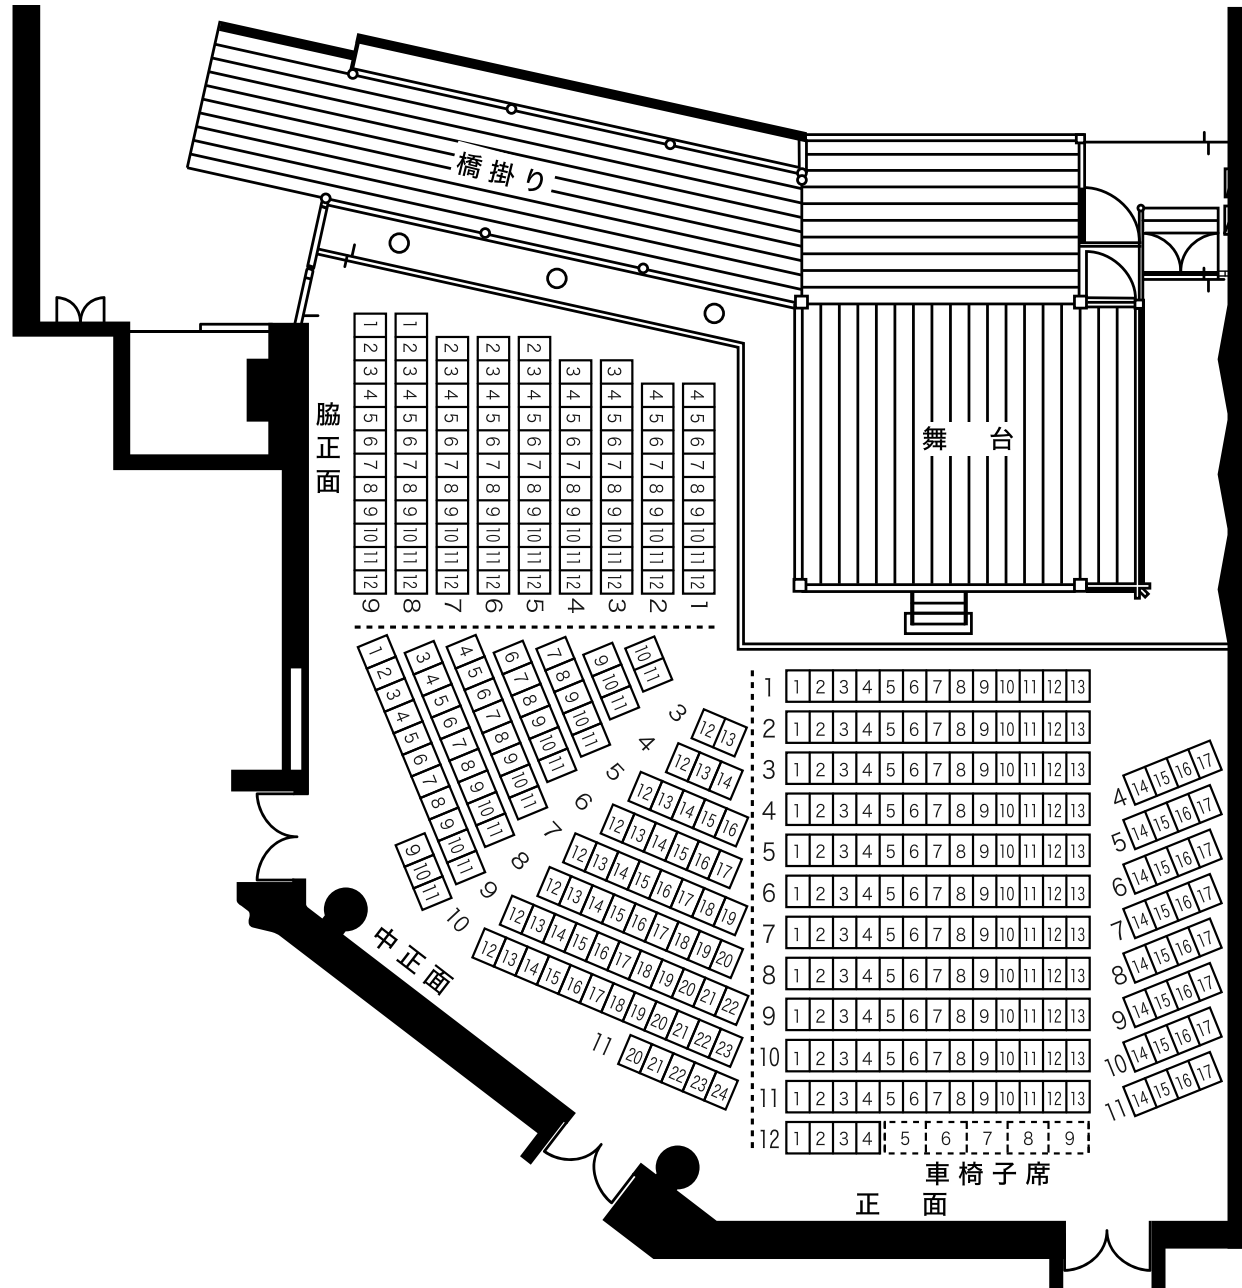

新潟市民芸術文化会館 能楽堂座席表

収容人員

正面	179席
中正面	108席
脇正面	95席
合計	382席
※車椅子席	5席