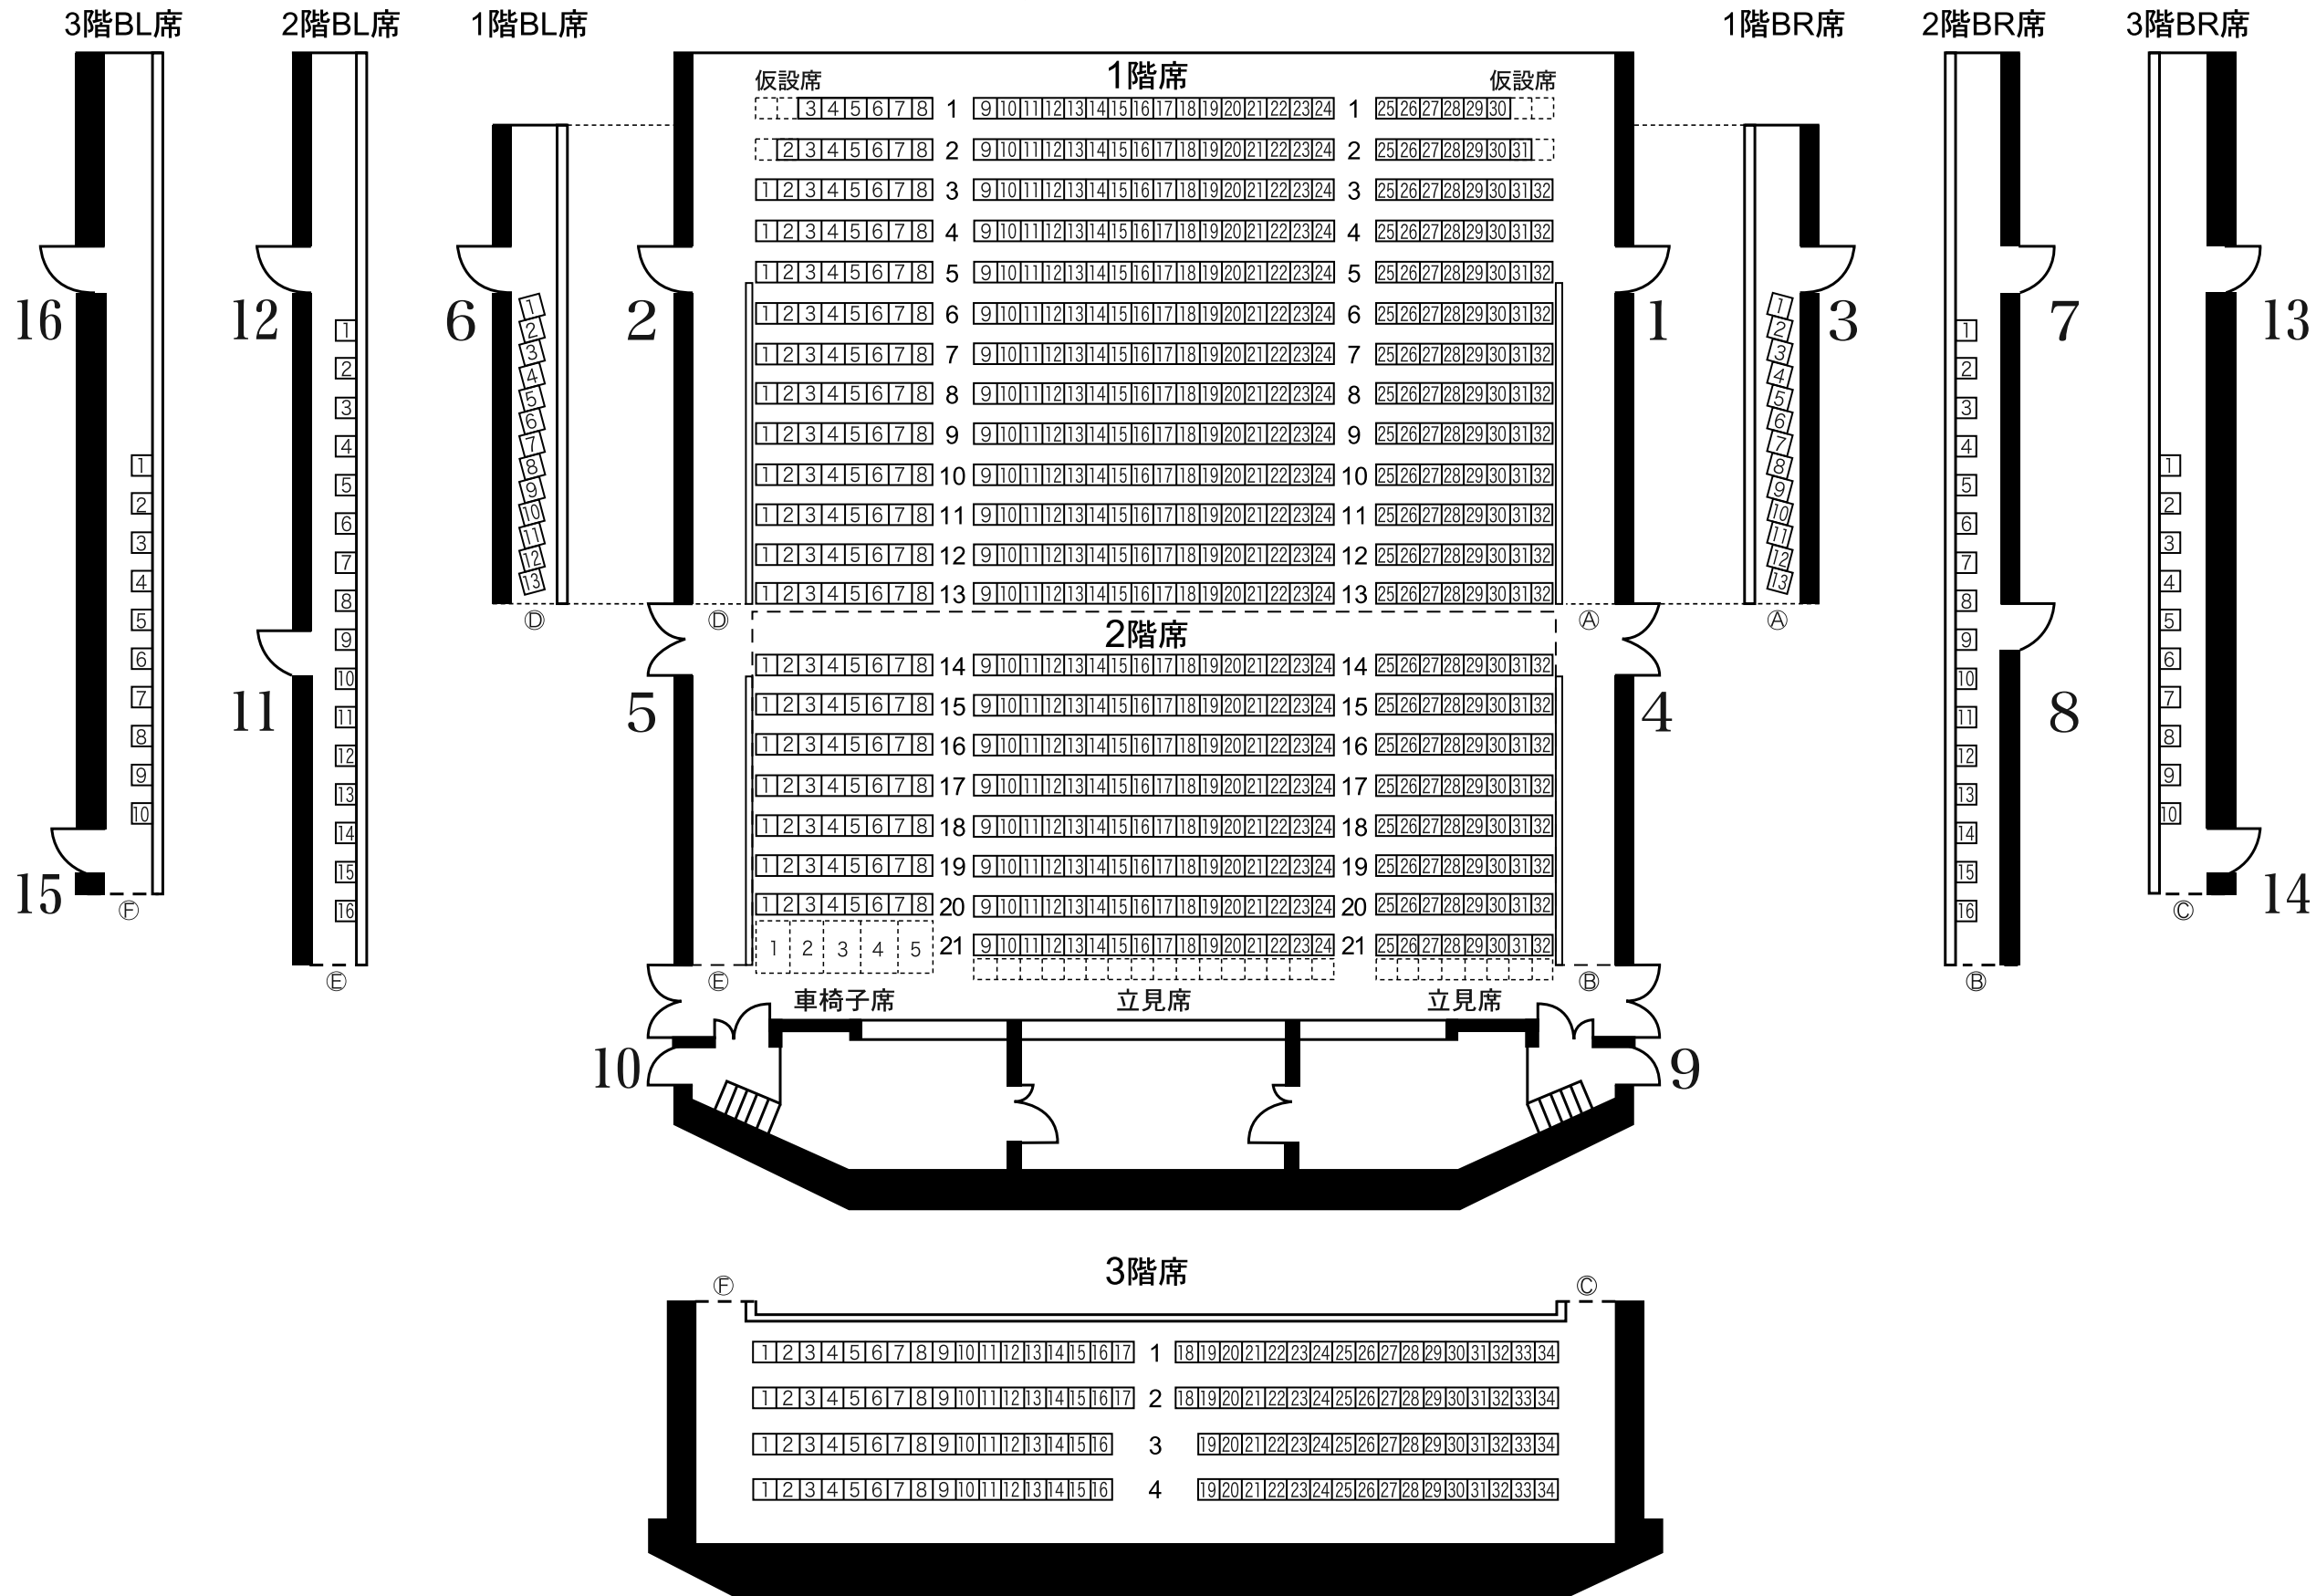

新潟市民芸術文化会館 劇場座席表

舞 台

収容人員	
1階	410席
BL席	13席
BR席	13席
1階小計	436席
2階	248席
BL席	16席
BR席	16席
2階小計	280席
3階	132席
BL席	10席
BR席	10席
3階小計	152席
合計	868席
※車椅子席	5席
立見席	24人
仮設席	6席
※BL (左側バルコニー席)	
BR (右側バルコニー席)	