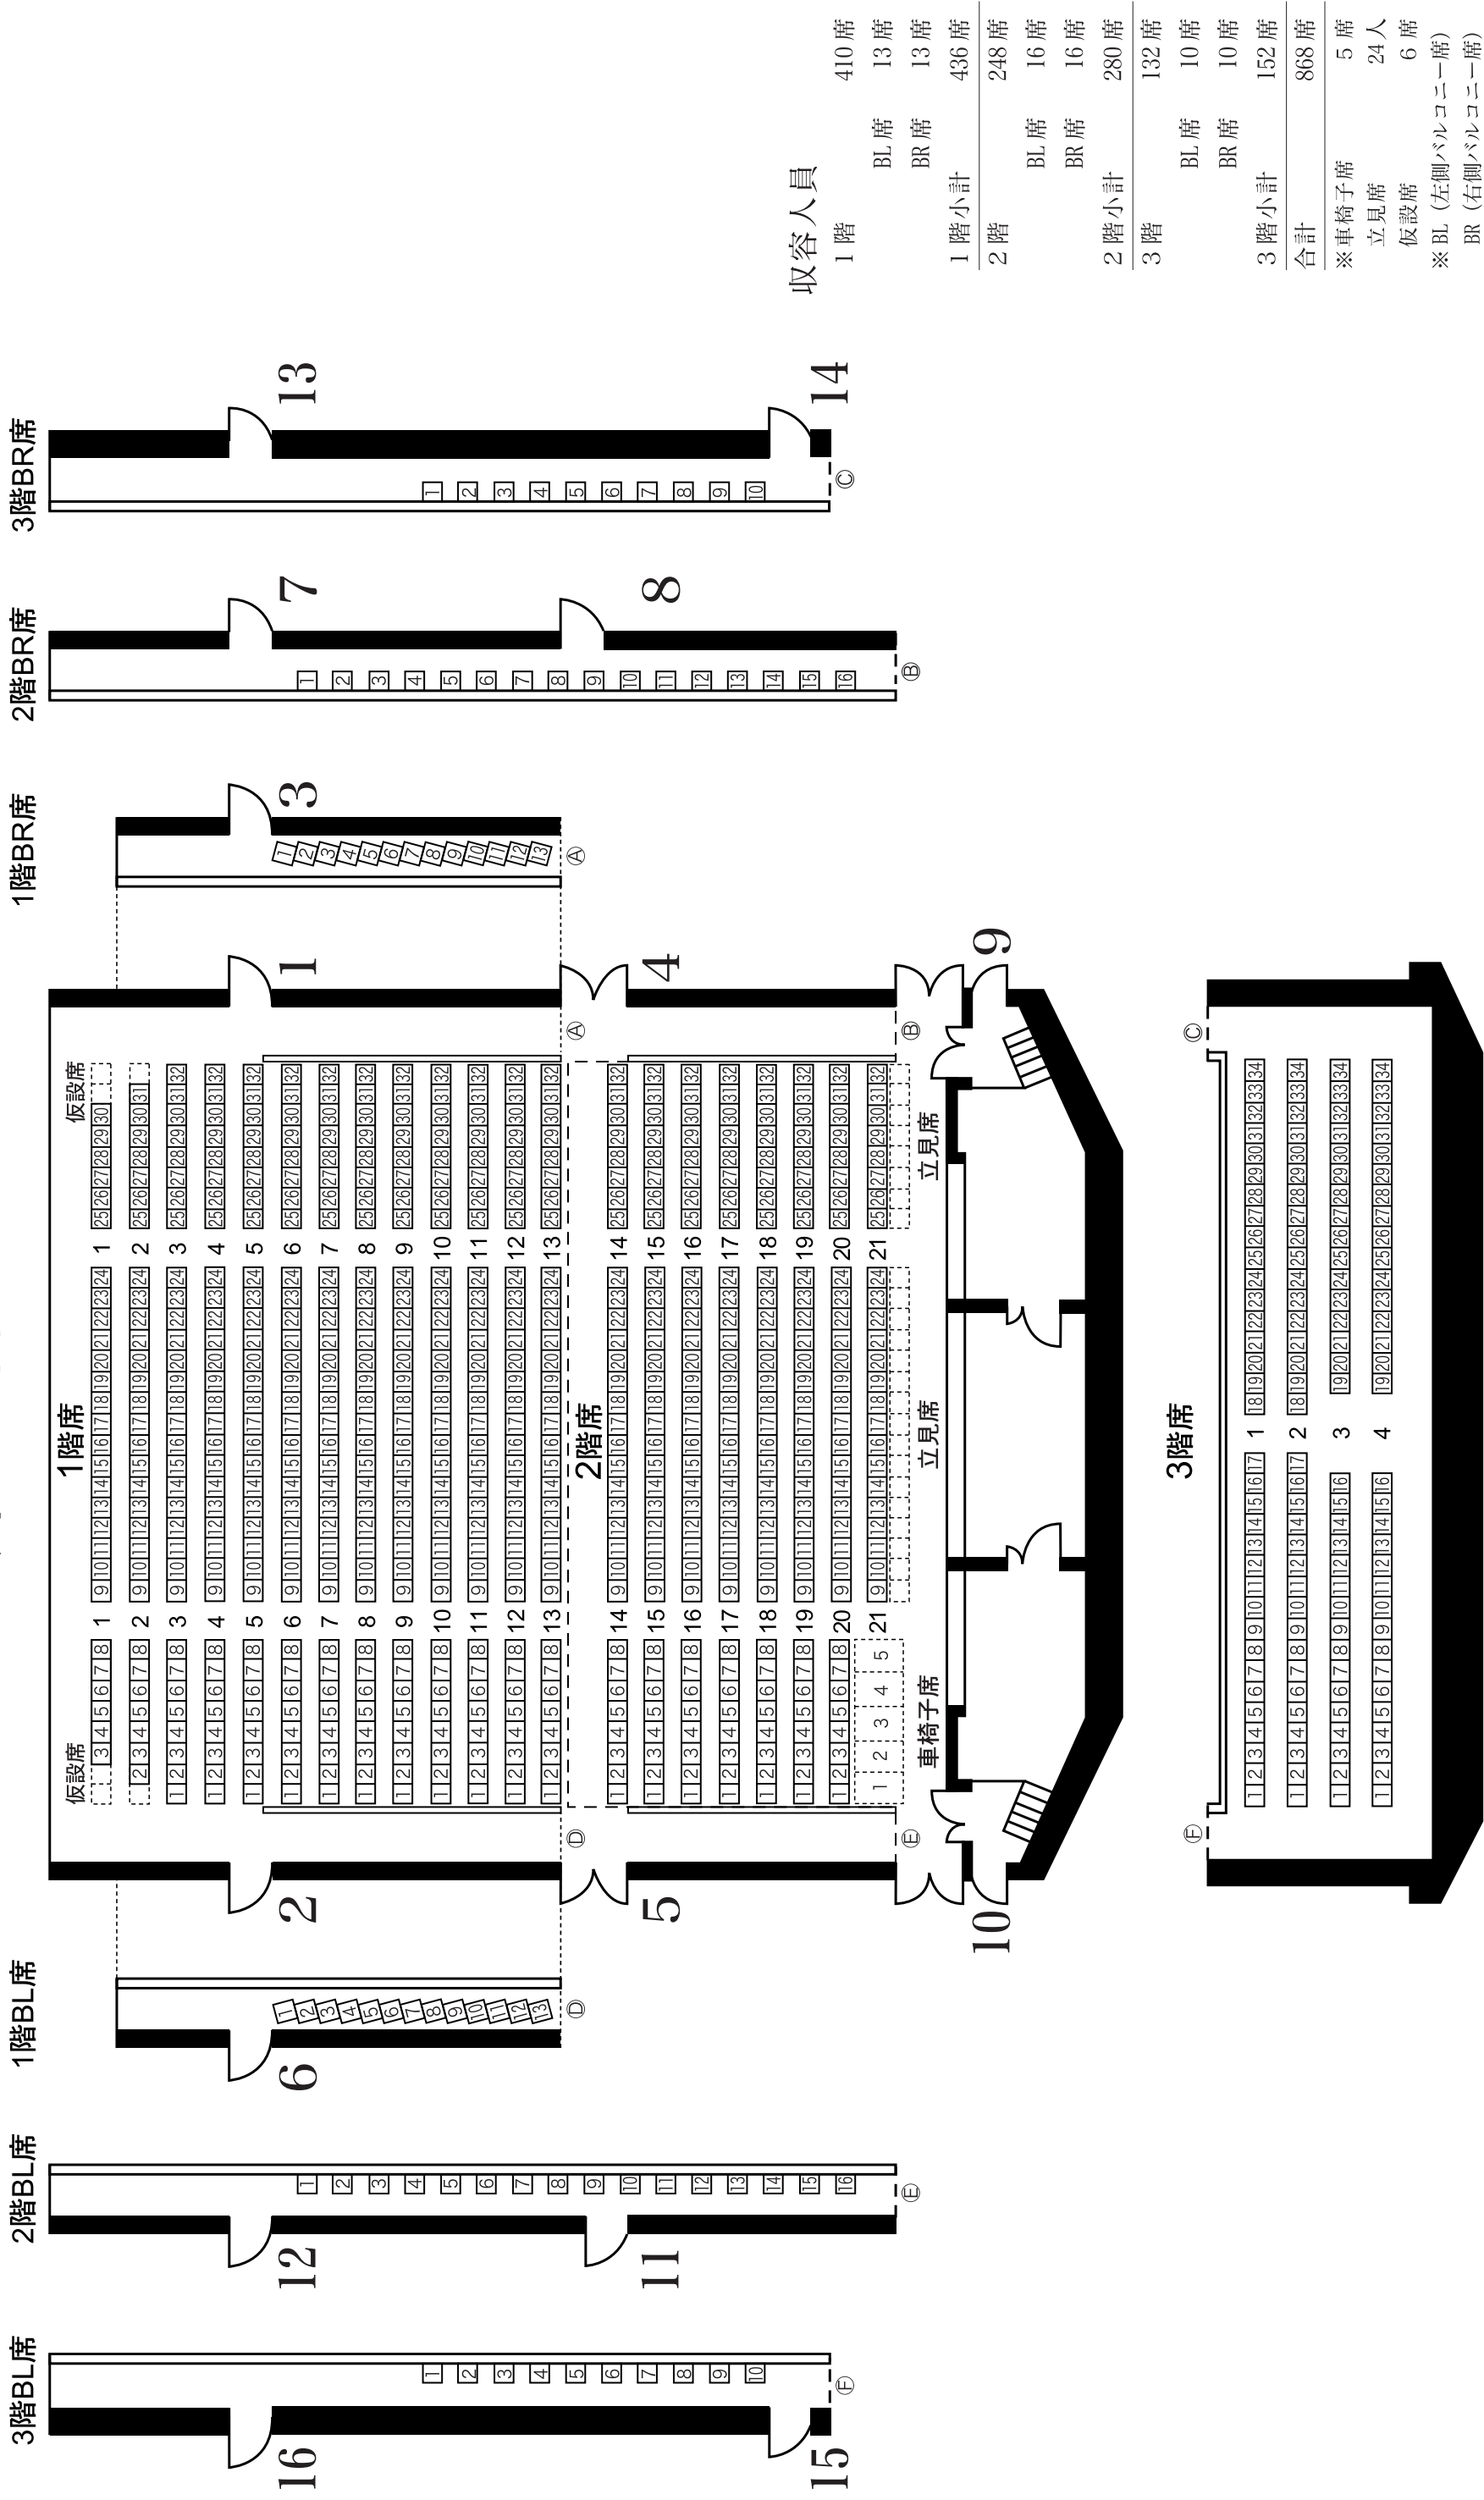

# 新潟市民芸術文化会館 劇場座席表

## 舞台

### 収容人員

1階	410席
2階	248席
3階	132席
1階小計	436席
2階小計	280席
3階小計	152席
合計	868席
※車椅子席	5席
立見席	24人
仮設席	6席
※BL (左側バルコニー席)	
BR (右側バルコニー席)	