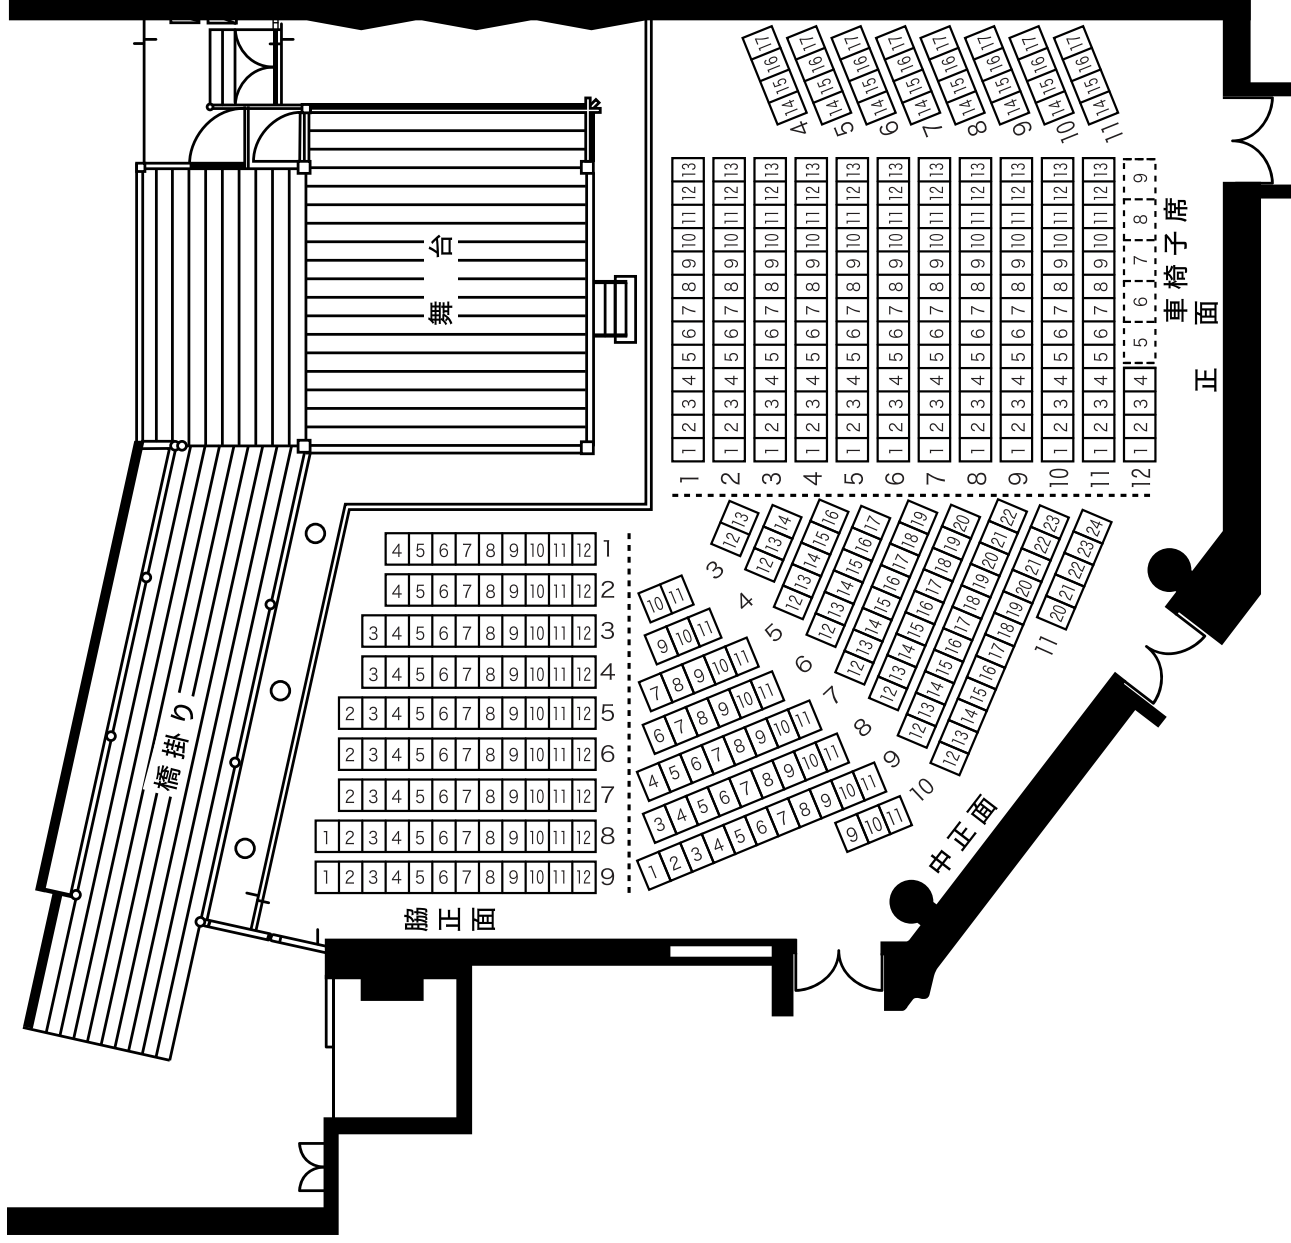

新潟市民芸術文化会館 能楽堂座席表

収容人員

正面	179席
中正面	108席
脇正面	95席
合計	382席
※車椅子席	5席