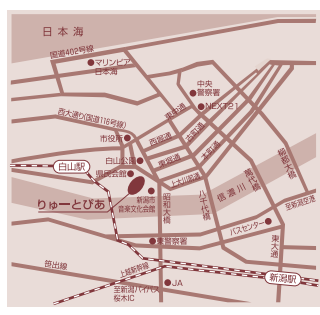

## 狂言「呼声」

無断で旅をした太郎冠者に立腹した主人が、次郎冠者をつれて太郎宅へ赴きます。太郎は居留守を使いますが、主人と次郎が様々に呼び声を交えて誘うと...

## 能「小督」

小督の局の失踪を嘆く高倉天皇は、源仲国に嵯峨野にいたという小督を探し出すよう命じます。折りしも十五夜、小督は琴の上手だから琴を弾くに違いないと、仲国は嵯峨野に馬を走らせませす。仲国は、「想夫恋」の琴の音をたよりに小督の家を訪ねあてます。仲国は帝の御心を伝え、小督の返事を受け取ります。名残りの酒宴で仲国は舞を舞い、都へ帰ります。

## 能「融」

旅僧が、都の六条河原院の廢墟で田子を抱った老人と出会います。老人はかつて源融大臣が塩釜の景色を移し難波の浦から海水を運ばせ、塩を焼かせて楽しんだ所だと語り、やがて老人は汐を汲む様子をみせ消え失せます。その夜、僧が旅寝をしていると、融大臣が貴人の姿で現れます。仲秋の名月の下、融の霊は昔を偲んで舞を舞い、月の都に去っていきます。

- 会館のご案内
  - 新潟駅万代口より車で15分
  - 開越自動車道 / 磐越自動車道新潟中央ICより車で20分
  - 新潟駅万代口よりバスで15分～20分 萬代橋ライン(BRT)青山方面行 「市役所前」下車徒歩5分
  - 新潟空港より車で30分