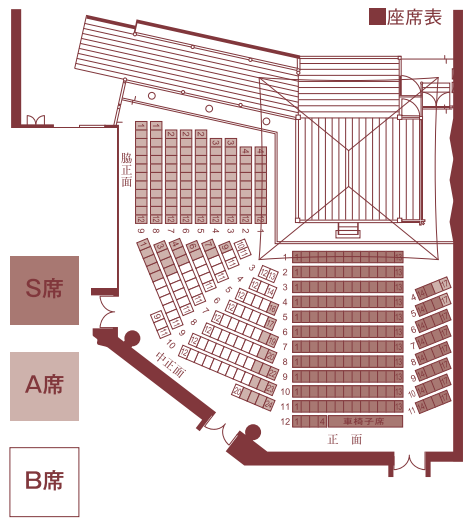

サポートシステムのご案内

- 【お申込み先/リフトとびあチケット専用ダイヤル025-224-5521】
- □託児サービス / 対象:生後6ヶ月～小学校2年生まで
  託児料:未就学児1人1,000円、小学1・2年生1人1,500円
  ※公演日の2週間前までにお申し込みください。なお定員になり次第、締め切らせていただきます。
  ※公演日前1週間を過ぎるキャンセルは託児料金と同額のキャンセル料が発生します。
- □難聴者赤外線補聴システム / あらかじめお申込みください。

- ■白山公園駐車場のご案内
  - □白山公園駐車場A.B.C.D合わせて約580台
  - ※障害者用駐車場スペースを用意しております。
  - ※リフトとびあには専用の駐車場がありません。
  - なるべく公共交通機関をご利用ください。なお、自家用車は白山公園駐車場(有料30分100円)をご利用いただけますが、混雑する場合がありますので、あらかじめご了承ください。