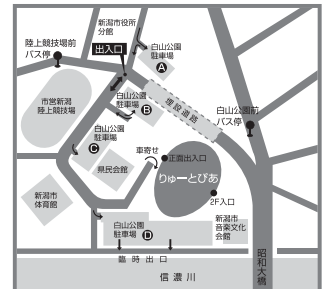

■白山公園駐車場のご案内

- ●白山公園駐車場A,B,C,D合わせて約580台
  ※身障者用駐車スペースを用意しております。
  ※りゅうとびあには専用の駐車場がありません。なるべく公共交通機関をご利用ください。なお、自家用車は上記の白山公園駐車場(有料)をご利用いただけますが、混雑する場合がありますので、あらかじめご了承下さい。