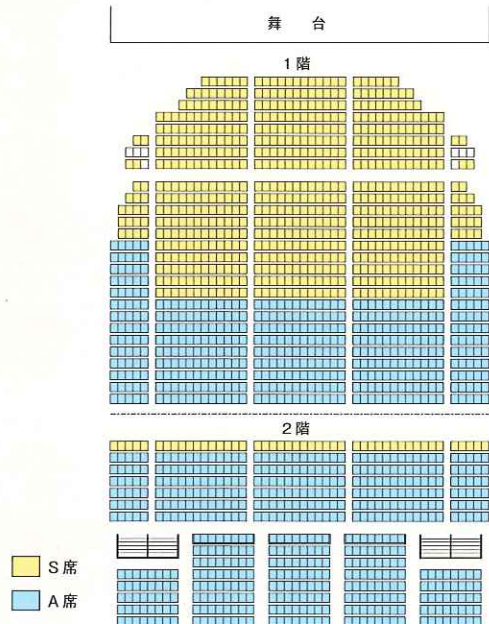

■座席図

■会場のご案内

- 新潟駅万代口より車で15分
- 関越自動車道/磐越自動車道新潟中央ICより車で20分
- 新潟駅万代口よりバスで15分～20分
- 萬代橋ライン(BRT)青山方面行「市役所前」下車 徒歩5分
- 新潟空港より車で30分

白山公園駐車場のご案内

- 白山公園駐車場A、B、C、D合わせて約580台
- ＊身障者用駐車スペースを用意しております。
- ＊新潟県民会館には専用の駐車場がありません。なるべく公共交通機関をご利用ください。なお、自家用車は白山公園駐車場(有料30分100円)をご利用いただけますが、混雑する場合もありますので、予めご了承ください。
- 駐車料金のお支払いは、プリペイドカードがたいへん便利です。2,000円のカードで3,000円分駐車場をご利用いただけます。新潟県民会館1Fの自動販売機で買い求めください。