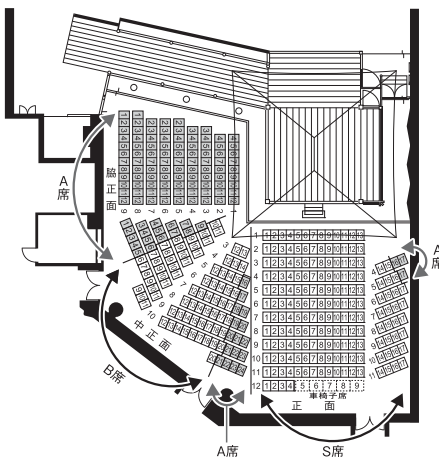

◆能楽堂座席図

◆会館のご案内

- 新潟駅万代口より車で15分
- 関越自動車道 / 磐越自動車道 新潟中央ICより車で20分
- 新潟駅万代口よりバスで15分～20分、萬代橋ライン(BRT) 青山方面行「市役所前」下車徒歩5分
- 新潟空港より車で30分

◆チケットご購入の際のご注意

- 未就学児はご入場いただけません。また小学生以上の方はすべてチケットが必要です。
- お買い上げいただいたチケットのキャンセル・変更はできません。
- やむをえない事情により演目、出演者等が変更されることがあります。
- 車椅子席はチケットご購入時にお申し出ください。りゅうとびあのみで取り扱います。