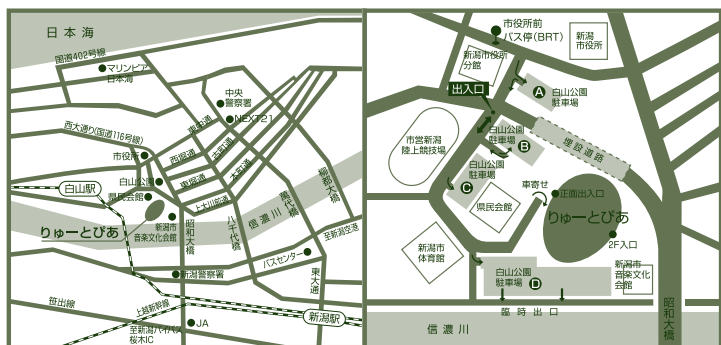

- コンサートの性格上、未就学児の同伴はお断りしております。小学生以上はチケットが必要です。
- お買い上げいただいたチケットのキャンセル・変更はできません。
- やむを得ぬ事情により、出演者・曲目・その他を変更する場合があります。
- 車椅子席は、チケットご購入時にお申し出ください。(取り扱いはりゅーとびあのみ)

サポートシステムのご案内

- お申し込み/りゅーとびあチケット専用ダイヤル025-224-5521
- 託児サービス/対象：生後6ヶ月以上～小学校2年生まで
託児料：未就学児1人1,000円 小学1・2年生1人1,500円
※公演日2週間前までにお申し込みください。なお、定員になり次第締め切らせていただきます。
- 難聴者赤外線補聴システム/予めお申し込みください。

東京交響楽団楽団員によるアンサンブルコンサートを開催します。
どなたでもご自由にお越しください。

東響ロビーコンサート

入場無料

- 当日/13:00~13:30p.m.
- 会場/コンサートホール・ホワイエ
- 出演者・プログラム/調整中(決定次第、発表します。)

■会館のご案内

- 新潟駅万代口より車で15分 関越自動車道/磐越自動車道新潟中央I.C.より車で20分
- 新潟駅万代口よりバスで15分~20分 萬代橋ライン(BRT) 青山方面行「市役所前」下車 徒歩5分
- 新潟空港より車で30分