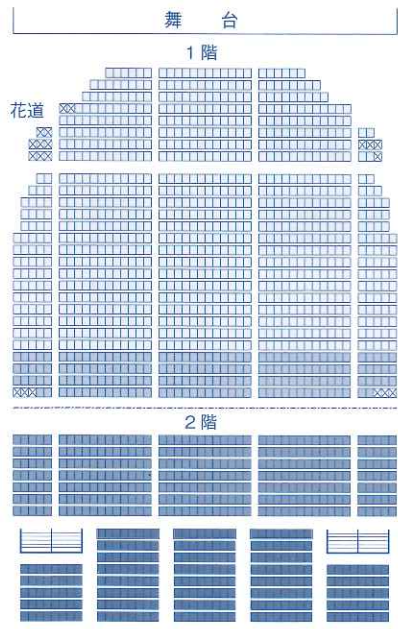

一、二代目松本白鸚 襲名披露
七目松本幸四郎 襲名披露
双蝶々曲輪日記
中嶋正留 美術

二、引窓
いろもよう
ちよっと
かり
まめ
清元連中

三、色彩間
かさね

口上
じょう

口上

松本幸四郎
松本幸四郎
幹部俳優出演

引窓

南与兵衛 改五郎 松本幸四郎
後に南方十次兵衛 改五郎 松本幸四郎
女房お早 改五郎 市川高麗蔵
三原伝造 改五郎 大谷廣太郎
母お幸 改五郎 松本幸四郎
平岡丹平 改五郎 松本錦吾
濡髪長五郎 改五郎 松本白鸚

かさね

市川猿之助
市川幸四郎

あらすじとみどころ

口上
袴姿の俳優が舞台上に並び、皆様に二代目松本白鸚・十代目松本幸四郎の襲名披露のご挨拶を申し上げる華やかな一幕です。

双蝶々曲輪日記 引窓

大坂で人気の相撲取り濡髪長五郎(白鸚)は、恩人を救う為に人を殺めてしまい、母お幸(幸雀)のもとを訪ねて来ます。わが子との久々の再会を喜ぶお幸でしたが、そこへ家主である義理の息子、与兵衛(幸四郎)が帰ってきます。皮肉なことに、父の跡を継ぎ代官に取り立てられたばかりの与兵衛の初仕事は、長五郎を捕縛することでした。しかし長五郎とお幸が実の親子であると気づいた与兵衛は、お幸の気持ちを察し、長五郎を落ち延びさせるのでした。

実子と義理の息子の間で苦しむお幸と、その気持ちを探る二人の息子、そして与兵衛の女房お早(高麗蔵)。月明かりの差し込む引窓を巧みに使いながら、お互いを気遣う人々の苦悩と情愛を描いた情緒溢れる義太夫狂言の名作です。

色彩間刈豆

浪人の与右衛門(幸四郎)と腰元のかさね(猿之助)は、道ならぬ恋の果てに心中を約束した仲でしたが、与右衛門は土壇場で逃亡。追ってきたかさねと木下川の堤で再会します。川面に流れてきた鬘に刺さった鎌で与右衛門が引き抜くと、美しいかさねの顔が見るも恐ろしい形相に変化します。これは与右衛門が行った悪事の因果。実は、与右衛門はかさねの母と密通し、義父を殺していたのです。与右衛門は義父を殺した鎌でかさねを殺しますが、今度はその怨念が与右衛門を襲うのでした。

色模様から壮絶な殺し場に至るドラマ性に満ちた怪談舞踊を、猿之助のかさね、幸四郎の与右衛門でご覧いただけます。

歌舞伎プレセミナー

講師/葛西聖司(古典芸能解説者)
申込開始日 4月15日(月) 10:00~

【申込方法】メール、往復はがき、FAXに ①お名前 ②ご住所 ③ご連絡先(電話番号、メールアドレスなど) ④参加人数(4名まで)を明記の上、下記までお申込みください。※先着200名。定員になり次第受付終了。
【申込先】「新潟県民会館プレセミナー」係 〒951-8132 新潟市中央区一番堀通町3-13
FAX: 025-228-4484 メール: jigyou@niigata-kenminkaikan.jp
※メールでお申込みの際は件名を「プレセミナー申込み」としてください。 ※電話での受付はしていません。