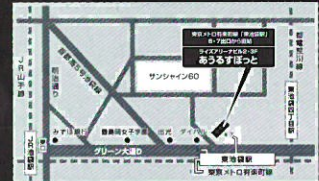

あうるすぽっと
OWL SPOT
<http://www.owlspot.jp>

全席指定4,000円 チケット一般発売日 2008年7月5日(土) 10時開始
【チケットぴあ】0570-02-9999(Pコード:387-096) <http://pia.jp/t/>
【イープラス】<http://eplus.jp>
【ローソンチケット】0570-084-003(Lコード35824)
【ゴーチ・ブラザーズ】<http://www.gorch-brothers.jp/>

お問合せ ゴーチ・ブラザーズ03-5465-1656

主催 (財)新潟市芸術文化振興財団 平成20年度文化庁芸術拠点形成事業

兵庫公演/兵庫県立芸術文化センター 中ホール

兵庫県西宮市高松町2-22 アクセス: 阪急西宮北口駅南改札口スク/JR西宮駅より徒歩15分(阪急バス7分)
2008年 9月11日(木) 19:00開演 ※開場は開演の30分前です。
全席指定 A席4,000円・B席3,000円 チケット一般発売日 2008年6月22日(日)
予約・お問合せ 芸術文化センターチケットオフィス0798-68-0255 (10:00AM~5:00PM/月曜休み ※祝日の場合翌日)
主催 兵庫県・兵庫県立芸術文化センター

ヨーロッパツアー概要

- ハンガリー公演/2008年7月12日 ギュラ・シェイクスピア・フェスティバル参加 <http://www.shakespearefestival.hu/>
- ルーマニア公演/2008年7月16日 オラーデア、2008年7月19日 クルジ・ナポカ、2008年7月22日 ボトシャニ
- モルドヴァ公演/2008年7月26日・27日 キシノウ
- ポーランド公演/2008年8月2日・3日 グダンスク・シェイクスピア・フェスティバル参加 <http://www.teatr-szeksplor.gda.pl/>
- ドイツ公演/2008年8月9日 ノイス・グループ座シェイクスピア・フェスティバル参加 <http://www.shakespeare-festival.de/>