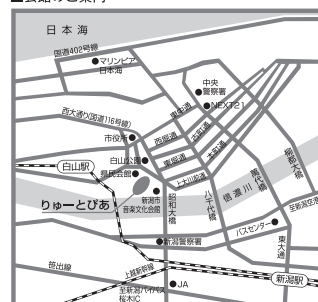

Matsuda Kanon Piano Recital

大国ロシアが育んだ名華、

松田華音。

彼女の音楽には、

聴衆を引き込む「熱」がある。

2020年度の「りゅーとびあピアノ・リサイタルシリーズ」第2弾は、

ロシアを拠点に活躍する世界的ピアニスト・松田華音が登場します。

華麗な音色はもちろんのこと、松田華音の最大の特徴は、

芯のあるエネルギーに満ちた音楽。

放たれるパワーの大きさに、思わず集中して聴き込んでしまいます。

プログラムは松田華音の魅力が存分に味わえるロシアの名曲を中心に、

ベートーヴェン生誕250年を記念して、人気の「熱情」ソナタも演奏します。

松田華音の演奏だからこそ、聴いておきたい名曲たちが揃いました。

ぜひコンサートホールで、世界が称賛する演奏をお楽しみください。

Matsuda Kanon

©Ayako Yamamoto

松田華音 Matsuda Kanon

PROFILE

4歳でピアノをはじめ、6歳よりモスクワに渡り、E.イワノワ、M.ヴォスコレンスキー、E.ヴィルサラーゼ各氏に師事、翌年ロシア最高峰の名門音楽学校、モスクワ市立グネーシン記念中等(高等)音楽専門学校ピアノ科に第一位で入学。エドヴァルド・グリーグ国際ピアノ・コンクール(モスクワ)グランプリ受賞他、多くのコンクールで優勝を果たす。国立アレクサンドル・スクリャーピン記念博物館より2011年度の「スクリャーピン奨学生」に選ばれ、2013年2月にはモスクワ市立グネーシン記念中等(高等)音楽専門学校で外国人初の最優秀生徒賞を受賞、翌年同校を首席で卒業。9月、モスクワ音楽院に日本人初となるロシア政府特別奨学生として入学、2019年6月首席で卒業。現在モスクワ音楽院大学院に在学。2014年11月ドイツ・グラモフォンよりCDデビュー。2017年6月に最新アルバム「展覧会の絵」をリリースした。2018年かがわ21世紀大賞受賞。

◆チケットご購入の際のご注意

- *未就学児童はご入場いただけません。また小学生以上の方はチケットが必要です。
- *お買い上げいただいたチケットのキャンセル・変更はできません。
- *やむをえない事情により内容、出演者等が変更されることがあります。
- *車椅子席はチケット購入時にお申し出ください。(りゅーとびあのみで取り扱います)

◆サポートシステムのご案内(お申し込み先/りゅーとびあチケット専用ダイヤル 025-224-5521)

- *託児サービス/対象:生後6ヶ月以上~小学校2年生まで
  託児料:未就学児1人1,000円、小学1・2年生1人1,500円
  ※公演日の2週間前までにお申し込みください。
  なお定員になり次第、締切らせて頂きます。
- *公演日前1週間を過ぎるキャンセルは託児料と同額のキャンセル料が発生します。
- *難聴者赤外線補聴システム/予めお申し込みください。

■会館のご案内

- ●新潟駅代口より車で15分
- ●関越自動車道/磐越自動車道新潟中央ICより車で20分
- ●新潟駅代口よりバスで15分~20分
  萬代橋ライン(BRT)青山方面行「市役所前」下車 徒歩5分
- ●新潟空港より車で30分