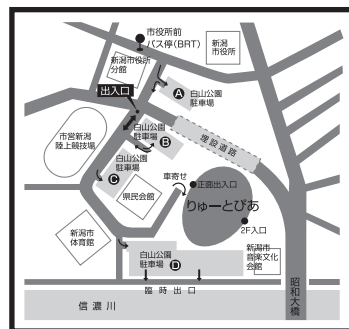

■ サポートシステムのご案内

- お申し込み/りゅとぴあチケット専用ダイヤル025-224-5521
- 託児サービス/対象：生後6ヶ月以上~小学校2年生まで
託児料：未就学児1人1,000円 小学1・2年生1人1,500円
※公演日2週間前までにお申し込みください。なお、定員になり次第締め切らせていただきます。
※公演日前1週間を過ぎてからのキャンセルは託児料と同額のキャンセル料が発生します。
- 難聴者赤外線補聴システム/予めお申し込みください。

■ 会館のご案内

- 新潟駅万代口より車で15分 □ 開越自動車道/磐越自動車道新潟中央ICより車で20分
- 新潟駅万代口よりバスで15分~20分 萬代橋ライン(BRT) 青山方面行「市役所前」下車徒歩5分
- 新潟空港より車で30分

■ 白山公園駐車場のご案内

- 白山公園駐車場A.B.C.D合わせて約580台
※身障者用駐車スペースを用意しております。
- ※りゅとぴあには専用の駐車場がありません。
なるべく公共交通機関をご利用ください。なお、自家用車は白山公園駐車場(有料)をご利用いただけますが、混雑する場合もありますので、あらかじめご了承ください。