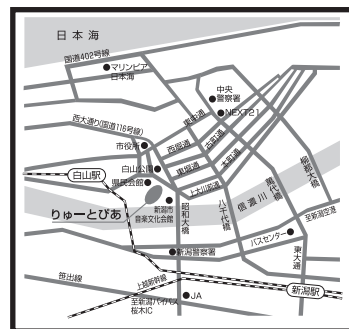

■ サポートシステムのご案内

- お申し込み/りゅとぴあチケット専用ダイヤル025-224-5521
- 託児サービス/対象：生後6ヶ月以上~小学校2年生まで
託児料：未就学児1人1,000円 小学1・2年生1人1,500円
※公演日2週間前までにお申し込みください。なお、定員になり次第締め切らせていただきます。
※公演日前1週間を過ぎてからのキャンセルは託児料と同額のキャンセル料が発生します。
- 難聴者赤外線補聴システム/予めお申し込みください。

■ 会館のご案内

- 新潟駅万代口より車で15分 □ 開越自動車道/磐越自動車道新潟中央ICより車で20分
- 新潟駅万代口よりバスで15分~20分 萬代橋ライン(BRT) 青山方面行「市役所前」下車徒歩5分
- 新潟空港より車で30分

■ 白山公園駐車場のご案内

- 白山公園駐車場A.B.C.D合わせて約580台
※身障者用駐車スペースを用意しております。
- ※りゅとぴあには専用の駐車場がありません。
なるべく公共交通機関をご利用ください。なお、自家用車は白山公園駐車場(有料)をご利用いただけますが、混雑する場合もありますので、あらかじめご了承ください。