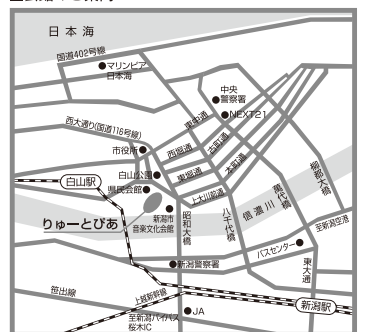

■会館のご案内

- ●新潟駅万代口より車で15分
- ●関越自動車道 / 磐越自動車道新潟中央ICより車で20分
- ●新潟駅万代口よりバスで15分～20分
  萬代橋ライン(BRT)青山方面行「市役所前」下車 徒歩5分
- ●新潟空港より車で30分