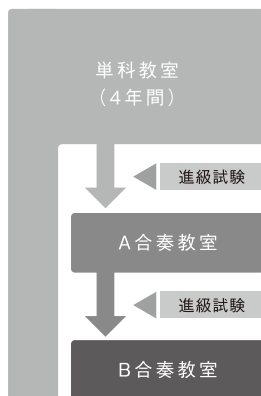

NIIGATA CITY JUNIOR ORCHESTRA

新潟市ジュニアオーケストラ教室は「単科教室」「A合奏」「B合奏」で構成されています。