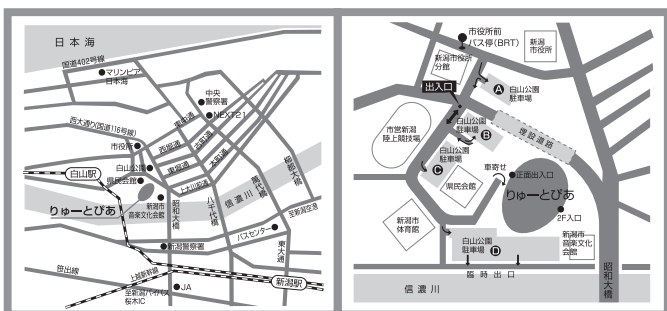

チケットご購入の際のご注意

- ◇未就学児童はご入場いただけません。また小学生以上の方はチケットが必要です。
- ◇ご購入いただいたチケットのキャンセル・変更はできません。
- ◇やむをえない事情により内容、出演者等が変更されることがあります。
- ◇車椅子席はりゅーとびあチケット専用ダイヤルにお問い合わせください。