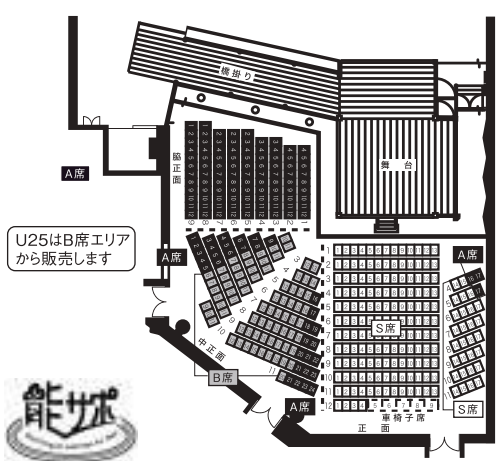

※終演後、出演者によるアフタートークを開催します
終演予定 15時35分頃

あらすじ

光源氏の正室で左大臣の娘である葵上が、怨霊にとりつかれ重い病気で床に伏しています。様々な手法で回復を試みますが、どれも効果がありません。そこで梓弓の占いで怨霊の正体を明らかにしますが、そこに現れたのは壊れた牛車に乗った光源氏の恋人・六条御息所の生霊でした。御息所は皇太子妃としてのかつての華やかな日々と、今や衰え光源氏の愛が遠のいてしまった現在の暮らしを比べて嘆き悲しみます。次第に感情の昂ぶりが募ってきた御息所は葵上の病床に迫り、冥府へと連れ去ろうとします。臣下は急ぎ比叡山の修験者(横川の小型)を呼び出します。修験者が祈祷を行っていると鬼女となった御息所の怨霊が現れ葵上に迫りますが、修験者の法力の前に御息所の霊は怨念を断ち切り、成仏を遂げるのでした。

「リクエスト能」とは

令和4年の春、若手能楽師4人組と歌人の梅内美華子さんによる能楽講座「能楽師に聞く 能の楽しみ」10周年を記念し、上演曲を決定するリクエスト投票を実施しました。「リクエスト能」では、得票数1位に輝いた「葵上」を実際に上演します。リクエストNo.1の人気演目をぜひお楽しみください。

ご来場特典

ご来場いただいた皆様には、特製ポストカードとクリアファイルをプレゼントします！

能楽入門！ 能楽初心者大歓迎！りゅーとぴあスタッフが能楽や能楽堂についてご案内します。

【日時】令和5年2月23日(木・祝)11:00~11:45
 【会場】りゅーとぴあ・能楽堂
 【参加費】無料(申込不要・直接会場にお越しください)
 【お問合せ】りゅーとぴあ事業企画部 TEL.025-224-7000(平日10:00~18:00/休館日除く)

- 新型コロナウイルス感染拡大防止のため、以下の点にご留意ください。
- 平熱より0.5度以上高い発熱や咳、咽頭痛等の症状のある方は来館・入場しないでください。その場合、チケットは払い戻しいたしますのでお申し出ください。(ただし、お申し出は公演当日の開演時間まで受け付けます。)
 - マスクの着用、手洗い、手指消毒の徹底と、社会的距離の確保をお願いします。
 - 次の行動はしないでください。お客様同士の大声での会話、出演者への声掛け(掛け声等)、出演者への贈り物(お花・お手紙・プレゼント等)、出入り待ち、楽屋訪問
 - 当面の間、ピュフェ営業は行いません。ブランケット等の物品貸出も休止しています。
 - 来場時、アンケート用紙に住所、氏名、緊急連絡先等の個人情報を記載ください。
 - 万一、来場者から感染が確認された場合は、情報を保健所等公的機関に提供いたしますのでご了承ください。
 - 社会情勢の変化により、公演内容を変更または中止する場合があります。最新の情報はりゅーとぴあホームページ(<http://www.ryutopia.or.jp>)にてご確認ください。
- ご理解とご協力をお願いいたします。
- 以下のことをご了承の上、チケットをお買い求めくださいますようお願い申し上げます。
- 未就学児はご入場いただけません。また小学生以上の方はチケットが必要です。
 - お買い上げいただいたチケットのキャンセル・変更はできません。
 - やむをえない事情により出演者、内容等が変更されることがあります。
 - 車椅子席はチケットご購入時にお申し出ください。
 - この公演は国および新潟県、新潟市のガイドラインに基づき客席制限は行わずに開催いたします。
- サポートシステムのご案内
 お申込先/りゅーとぴあチケット専用ダイヤル TEL.025-224-5521
- 託児サービス
 対象：生後6ヶ月~小学2年生まで 託児料：未就学児1人1,000円、小学1・2年生1人1,500円
 ※公演日の2週間前までにお申し込みください。なお定員になり次第、締め切らせていただきます。
 ※公演日前1週間を過ぎるキャンセルは託児料金と同額のキャンセル料が発生します。
- 難聴者赤外線補聴システム/あらかじめお申し込みください。