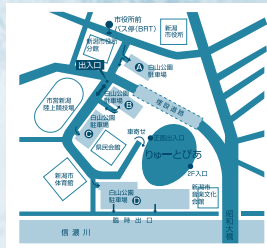

り्यूとびあ
新潟市民芸術文化会館
〒951-8132 新潟市中央区一番堀通町3番地2
(白山公園内)
<https://www.ryutopia.or.jp>

◆会館のご案内

- ◇新潟駅万代口より車で15分
- ◇関越自動車道/磐越自動車道新潟中央ICより車で20分
- ◇新潟駅万代口よりバスで15分～20分
萬代橋ライン(BRT)青山方面行「市役所前」下車徒歩5分
- ◇新潟空港より車で30分

◆白山公園駐車場ののご案内

- ◇白山公園駐車場A,B,C,D合わせて約580台
※身障者用駐車スペースを用意しております。
- ※リ्यूとびあには専用の駐車場がありません。なるべく公共交通機関をご利用ください。なお、自家用車は白山公園駐車場(有料)をご利用いただけますが、混雑する場合がありますので、あらかじめご了承ください。

◆プリペイドカード

駐車場料金のお支払いは、プリペイドカードがたいへん便利でお得です。2,000円のカードで3,000円分の駐車場をご利用いただけます。