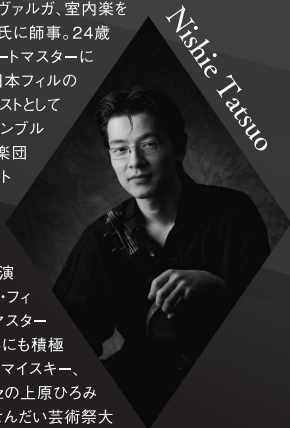

■主催:公益財団法人新潟市民芸術文化振興財団、BSN新潟放送
■企画制作:りゅーとぴあ事業企画部

オンライン・チケット
はこちら

Okumura Ai
© Wataru Nishida

西江辰郎

Nishie Tatsuo
© Kazuhito Suzuki

鍵富弦太郎

Kagitomi Gentaro

ビルマン
聡平

Birman Sohei

山中惇史

Yamanaka Atsushi
© Takahiro Ito

甘美な旋律

新潟出身ヴァイオリニストの奥村愛、鍵富弦太郎が出演!
国内屈指の名手たちが繰り広げる優美なアンサンブル

「ヴァイオリン四重奏」 ありそうで珍しい

2020年春、新型コロナウイルス感染症拡大防止で中止になった「奥村愛ヴァイオリン四重奏」。約3年振りにメンバーの一部を新たにして再度ご案内いたします。楽器の中で最も名前が知られているといっても過言でない「ヴァイオリン」ですが、ヴァイオリン4本による「ヴァイオリン四重奏」はクラシック音楽界でもそれほどメジャーな編成ではありません。数少ないオリジナル作品から、この演奏会のために用意された作品まで、どうぞお楽しみください。出演メンバーは新潟出身のヴァイオリニスト・奥村愛を中心に、同じく新潟出身の鍵富弦太郎、新日本フィルハーモニー交響楽団からコンサートマスター西江辰郎、セカンド首席のビルマン聡平の名手4名が甘く美しい音色のアンサンブルをお届けします。4名を支えるピアノには、176(アン・セット・シス)の山中惇史が登場。ここでしか聴けない豪華メンバーによるステージをお聴き逃しなく！

PROFILE

西江辰郎(ヴァイオリン)

桐朋学園ソリスト・ディプロマコース修了。辰日明子、故ティボール・ヴァルガ、室内楽を安永徹、市野あゆみ各氏に師事。24歳で仙台フィルのコンサートマスターに就任。2005年より新日本フィルのコンサートマスター、ソリストとしても新日本フィル、アンサンブル金沢、チェコ室内管弦楽団など国内外のオーケストラと共演。2009年アールガウ響のソリストに抜擢されチュエリッヒのトーンハレで演奏。2010年マレーシア・フィルにゲスト・コンサートマスターとして招かれる。室内楽にも積極的に取り組み、ミッシェル・マイスキー、やG、アンダローロ、Jazzの上原ひろみ等と共演。松尾助成、せんだい芸術祭大賞、緑の風音楽賞など受賞。

Nishie Tatsuo

奥村愛(ヴァイオリン)

7歳までアムステルダムに在住。桐朋学園大学ソリスト・ディプロマコースで学ぶ。辰日明子氏に師事。第48回全日本学生音楽コンクール全国大会中学生の部第1位、第68回日本音楽コンクール第2位など受賞多数。02年、デビューCD「愛のあいさつ」発表。一躍楽壇の注目を集める。「ラ・フォルジュルネ・オ・ジャポン」をはじめ、国内の音楽祭に多数参加。リサイタル活動の傍ら「キッズのためのはじめての音楽会」をプロデュースし、全国各地で上演を続けている。クラシックのみならず、ジャズ、タンゴ、アイリッシュトラッドなど様々なユニットに参加。また国内の気鋭の弦楽器奏者たちで構成された「奥村愛ストリングス」としても活発に活動。桐朋学園芸術短期大学非常勤講師。