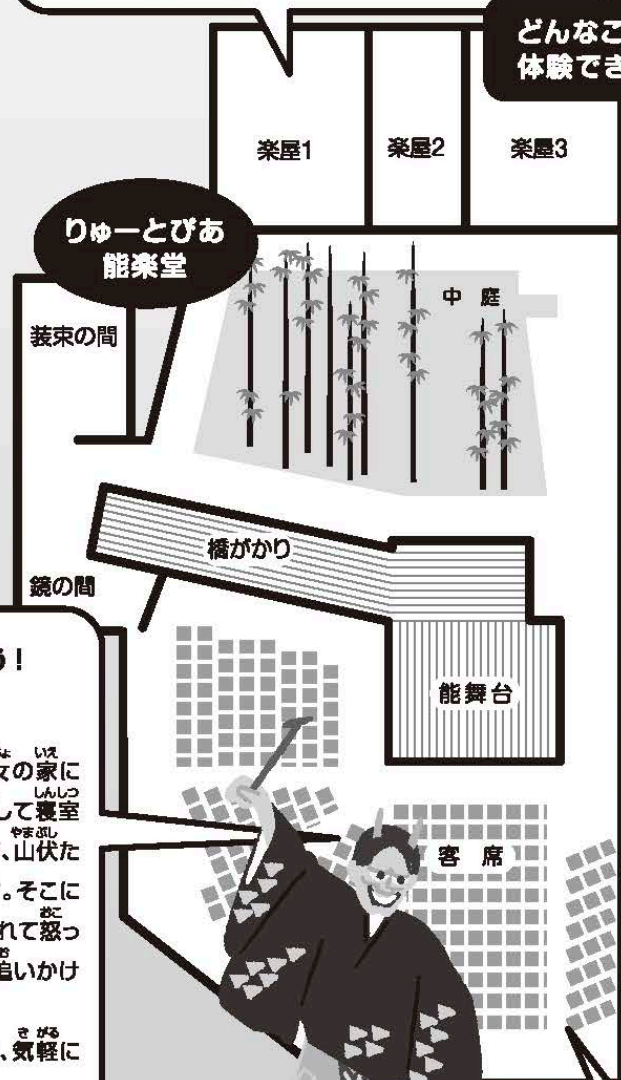

りゅーとぴあ 新潟市民芸術文化会館 能楽堂

【対象】小学生
五百円

内容 お能を体験してみよう

- ・能舞台上で能の動きに挑戦!
 - ・能楽の楽器にさわってみよう!(笛・小鼓・大鼓・太鼓)
- ※楽器は上記の中から1~2種類を体験していただけます。

お能を実際に観てみよう

対象 小学生

★同伴の保護者の方は、客席からご見学いただけます。
未就学児も同伴可能です(保護者とご一緒に見学となります)。

参加費 500円(要申込)

能の動きに挑戦!

楽器を体験!

安達原(福島県二本松市)を舞台に、今もなお語り継がれる鬼女のお話です。

【主催】公益財団法人新潟市芸術文化振興財団

【協力】公益社団法人能楽協会

※この事業は新潟市からの補助金の交付を受けて実施しています。

能の世界

子ども能楽たいけん☆ワークショップ
さわってみよう

能楽師がご案内!

ぜんはん のう たいげん
前半：お能を体験してみよう！
のうぶ たい た のう うご ちようせん
能舞台上に立ってお能の動きに挑戦！
ふだん はい がくや のう かつき ぶえ こつみ
普段は入れない楽屋でお能の楽器(笛・小鼓・
おおつみ たいこ
大鼓・太鼓)にさわってみよう！

どんなことが体験できるの？

こうはん のう じっさい み
後半：お能を実際に観てみよう！
はんのう あだちがはら かんぜりゅう
●半能「安達原」(観世流)
たび やまぶし いっごう あだちがはら す ろうじょ いえ
旅の山伏一行は、安達原に住む老女の家に
やど か 宿を借りることにします。老女は「決して寝室
のそ を覗かないように」と念押ししますが、山伏た
ちがまん ちは我慢できずに覗いてしまいます。そこに
したたい やま やくそく やぶ おご
はなんと死体の山が…！約束を破られて怒っ
たろうじょ は鬼にへんしん やまおし
た老女は鬼に姿身して、山伏たちを追いかけ
ますが…。
はんのう こうはん じょうぶん けいしき さがる
「半能」は後半のみ上演する形式で、気軽に
のう たの 能を楽しむことができます。

ひとくちメモ

能楽とは、能と狂言のこと。日本が世界に誇る舞台芸術で、ユネスコから世界無形文化遺産にも登録されました。その歴史は、なんと600年以上！

のうがくどう
能楽堂って？
のう せうげん えん とくべつ ばしょ
能や狂言を演じる特別な場所です。
のうぶ たい しろう たび あ
ヒノキの能舞台には白足袋で上がります。
(当日はみなさんに白足袋をお貸しします!)

■白山公園駐車場のご案内

●白山公園駐車場A,B,C,D合わせて約580台
※身障者用駐車場スペースを用意しております。
※りゅうとびあには専用の駐車場がありません。なるべく公共交通機関をご利用ください。なお、自家用車は上記の白山公園駐車場(有料)をご利用いただけますが、混雑する場合がありますので、あらかじめご了承ください。