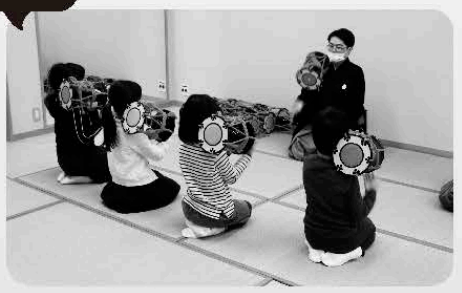

りゅーとぴあ 新潟市民芸術文化会館 能楽堂

【対象】小学生
五百円

内容 お能を体験してみよう

- ・能舞台上で能の動きに挑戦!
 - ・能楽の楽器にさわってみよう!(笛・小鼓・大鼓・太鼓)
- ※楽器は上記の中から1~2種類を体験していただけます。

お能を実際に観てみよう

対象 小学生

★同伴の保護者の方は、客席からご見学いただけます。
未就学児も同伴可能です(保護者とご一緒に見学となります)。

参加費 500円(要申込)

能の動きに挑戦!

楽器を体験!

安達原(福島県二本松市)を舞台に、今もなお語り継がれる鬼女のお話です。

【主催】公益財団法人新潟市芸術文化振興財団

【協力】公益社団法人能楽協会

※この事業は新潟市からの補助金の交付を受けて実施しています。

能の世界

子ども能楽たいけん☆ワークショップ
さわってみよう

能楽師がご案内!

ぜんはん のう たいげん
前半：お能を体験してみよう！
のうぶ たい た のう うご ちようせん
能舞台上に立ってお能の動きに挑戦！
ふだん はい がくや のう かつき ぶえ こつみ
普段は入れない楽屋でお能の楽器(笛・小鼓・
おおつみ たいこ
大鼓・太鼓)にさわってみよう！

どんなことが体験できるの？

こうはん のう じっさい み
後半：お能を実際に観てみよう！
はんのう あだちがはら かんぜりゅう
●半能「安達原」(観世流)
たび やまぶし いっごう あだちがはら す ろうじょ いえ
旅の山伏一行は、安達原に住む老女の家に
やど か 宿を借りることにします。老女は「決して寝室
のそ を覗かないように」と念押ししますが、山伏た
ちがまん ちは我慢できずに覗いてしまいます。そこに
したたい やま やくそく やぶ おご
はなんと死体の山が…！約束を破られて怒っ
たろうじょ は鬼にへんしん やまおし
た老女は鬼に姿身して、山伏たちを追いかけ
ますが…。
はんのう こうはん じょうぶん けいしき さがる
「半能」は後半のみ上演する形式で、気軽に
のう たの 能を楽しむことができます。