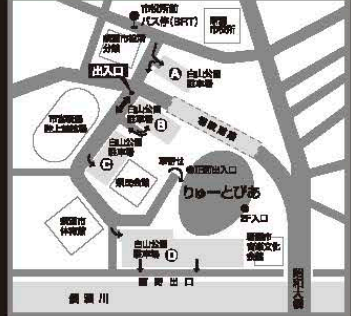

さわってみよう

能の世界

りゅーとぴあ能楽堂を小学生の皆さんに大公開!

りゅーとぴあの中に、能楽堂という場所があるのを知っていますか?

能楽堂は、能や狂言を演じる特別な場所です。

今回はりゅーとぴあ能楽堂を小学生の皆さんに大公開!

能舞台上で能楽師のマネをしたり、能の楽器を体験してみよう!

令和5年3月26日(日)14:00~16:00

能の動きに挑戦!

楽器を体験!

安達原(福島県二本松市)を舞台に、今もなお語り継がれる鬼女のお話です。

【主催】公益財団法人新潟市芸術文化振興財団

【協力】公益社団法人能楽協会

※この事業は新潟市からの補助金の交付を受けて実施しています。

能の世界

子ども能楽たいけん☆ワークショップ
さわってみよう

能楽師がご案内!

ぜんはん のう たいげん
前半：お能を体験してみよう！
のうぶ たい た のう うご ちようせん
能舞台上に立ってお能の動きに挑戦！
ふだん はい がくや のう かつき ぶえ こつみ
普段は入れない楽屋でお能の楽器(笛・小鼓・
おおつみ たいこ
大鼓・太鼓)にさわってみよう！

どんなことが体験できるの？

こうはん のう じっさい み
後半：お能を実際に観てみよう！
はんのう あだちがはら かんぜりゅう
●半能「安達原」(観世流)
たび やまぶし いっごう あだちがはら す ろうじょ いえ
旅の山伏一行は、安達原に住む老女の家に
やど か 宿を借りることにします。老女は「決して寝室
のそ を覗かないように」と念押ししますが、山伏た
ちがまん ちは我慢できずに覗いてしまいます。そこに
したたい やま やくそく やぶ おご
はなんと死体の山が…！約束を破られて怒っ
たろうじょ は鬼にへんしん やまおし
た老女は鬼に姿身して、山伏たちを追いかけ
ますが…。
はんのう こうはん じょうぶん けいしき さがる
「半能」は後半のみ上演する形式で、気軽に
のう たの 能を楽しむことができます。

ひとくちメモ

能楽とは、能と狂言のこと。日本が世界に誇る舞台芸術で、ユネスコから世界無形文化遺産にも登録されました。その歴史は、なんと600年以上！

のうがくどう
能楽堂って？
のう せうげん えん とくべつ ばしょ
能や狂言を演じる特別な場所です。
のうぶ たい しろう たび あ
ヒノキの能舞台には白足袋で上がります。
(当日はみなさんに白足袋をお貸しします!)

■白山公園駐車場のご案内

●白山公園駐車場A,B,C,D合わせて約580台
※身障者用駐車場スペースを用意しております。
※りゅうとびあには専用の駐車場がありません。なるべく公共交通機関をご利用ください。なお、自家用車は上記の白山公園駐車場(有料)をご利用いただけますが、混雑する場合がありますので、あらかじめご了承ください。