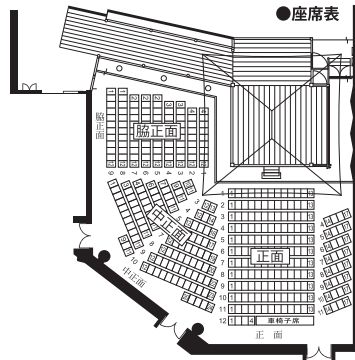

- ●会館のご案内
  - ○新潟駅方代口より車で15分
  - ○関越自動車道/磐越自動車道新潟中央ICより車で20分
  - ○新潟駅方代口よりバスで15分～20分 萬代橋ライン(BRT) 青山方面行「市役所前」下車徒歩5分
  - ○新潟空港より車で30分