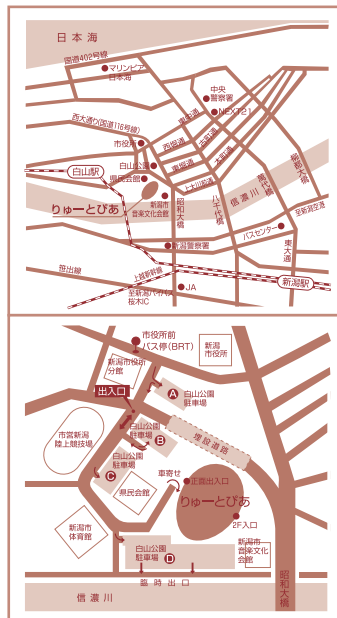

■日程 9/30(土)

チケット購入の際のご注意

- コンサートの性格上、未就学児の同伴はお断りしております。小学生以上はチケットが必要です。
- お買い上げいただいたチケットのキャンセル・変更はできません。
- やむを得ぬ事情により、出演者・曲目・その他を変更する場合があります。
- 車椅子席は、りゅーとぴあチケット専用ダイヤルまでお問い合わせください。
- 公演に関する最新情報、新型コロナウイルス感染拡大防止に関する情報は、りゅーとぴあホームページ(<https://www.ryutopia.or.jp>)でご確認ください。

会館のご案内

- 新潟駅万代口より車で15分
- 関越自動車道/磐越自動車道新潟中央ICより車で20分
- 新潟駅万代口よりバスで15分～20分 萬代橋ライン(BRT)青山方面行「市役所前」下車徒歩5分
- 新潟空港より車で30分

白山公園駐車場のご案内

- 白山公園駐車場A.B.C.D合わせて約580台
- ※身障者用駐車場スペースを用意しております。
- ※りゅーとぴあには専用の駐車場がありません。
- なるべく公共交通機関をご利用ください。なお、自家用車は白山公園駐車場(有料)をご利用いただけますが、混雑する場合がありますので、あらかじめご了承ください。