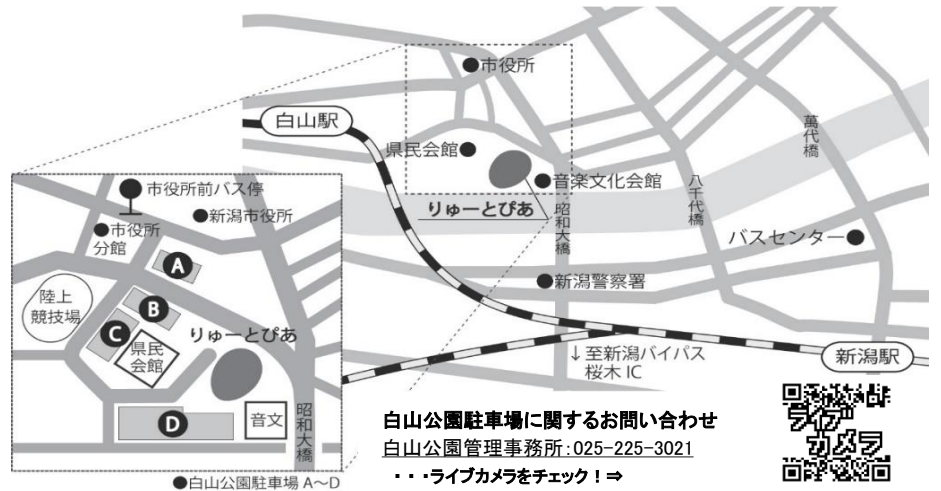

※公演時間・料金等は変更する場合がございます。各お問い合わせ先にご確認ください。※■の公演は(公財)新潟市芸術文化振興財団の主催事業です(パートナーシップサービス対象公演)。

りゅーとぴあへのアクセス

●バスでお越しの方

- ・新潟駅万代口より15~20分
萬代橋ライン(BRT)青山方面行「市役所前」下車徒歩5分

●お車でお越しの方

- ・新潟駅万代口より15分
- ・新潟中央I.C.より20分(関越自動車道/磐越自動車道)

白山公園駐車場のご案内

- ・駐車場A・B・C・Dあわせて約580台
- ・30分100円、大型車(要予約)30分200円
- ・入庫/8:00~23:00(出庫は24時間可能)
- ・障がい者用駐車スペースあり

※りゅーとぴあ専用駐車場はありません。公演状況により周辺駐車場が混雑する場合がございます。お時間に余裕をもってお越しいただくか、公共交通機関をご利用ください。

白山公園駐車場に関するお問い合わせ
白山公園管理事務所:025-225-3021

・・・ライブカメラをチェック!⇒