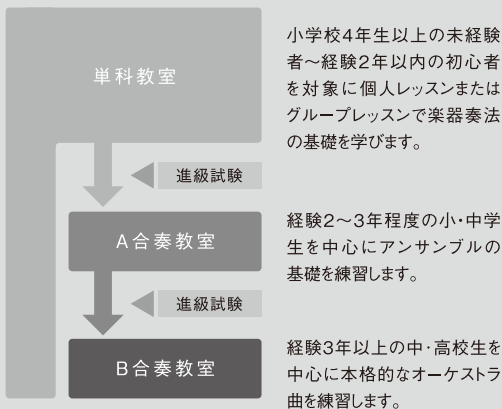

新潟市 ジュニア オーケストラ 教室

新潟市ジュニアオーケストラ教室は、楽器を経験したことがない人でも入団できる、青少年のための音楽教室です。今回の演奏会では、上級合奏(B合奏)、初級合奏(A合奏)それぞれの演奏に加え、A・B合奏合同による演奏もお贈りします。新たに碓山隆一郎氏を指揮者に迎え、新体制では初となる夏の演奏会。日々練習を重ねてきた「ジュニアの熱演」をどうぞお楽しみください。

メンバーからの
メッセージ

高橋 伶奈
(ヴァイオリン)

桜井 翔悟
(フルート)

新潟市ジュニアオーケストラ教室は「単科教室」「A合奏」「B合奏」で構成されています。