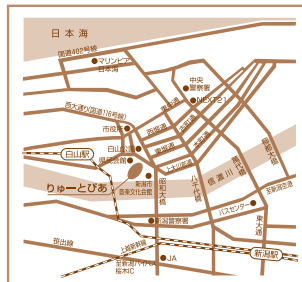

チケット購入の際のご注意

- コンサートの性格上、未就学児の同伴はお断りしております。
小学生以上はチケットが必要です。
- お買い上げいただいたチケットのキャンセル・変更はできません。
- やむを得ぬ事情により、出演者・曲目・その他を変更する場合があります。
- 車椅子席は、りゅーとぴあチケット専用ダイヤルまでお問い合わせください。

サポートシステムのご案内

- お申し込み/りゅーとぴあチケット専用ダイヤル025-224-5521
- 託児サービス/対象: 生後6ヶ月以上~小学校2年生まで
託児料: 未就学児1人1,000円 小学1・2年生1人1,500円
- ※公演日2週間前までにお申し込みください。なお、定員になり次第締め切らせていただきます。
- ※公演日前1週間を過ぎてからのキャンセルは託児料と同額のキャンセル料が発生します。
- 難聴者赤外線補聴システム/予めお申し込みください。

会館のご案内

- 新潟駅万代口より車で15分
- 関越自動車道/磐越自動車道新潟中央I.C.より車で20分
- 新潟駅万代口よりバスで15分~20分 萬代橋ライン(BRT) 青山方面行「市役所前」下車徒歩5分
- 新潟空港より車で30分

白山公園駐車場のご案内

- 白山公園駐車場A.B.C.D合わせて約580台
- 身障者用駐車場スペースを用意しております。
- ※りゅーとぴあには専用の駐車場がありません。
なるべく公共交通機関をご利用ください。なお、
自家用車は白山公園駐車場(有料)をご利用いただけますが、混雑する場合がありますので、あらかじめご了承ください。