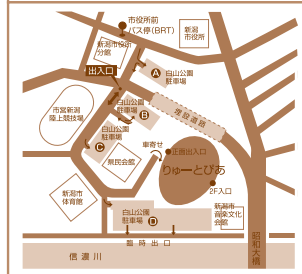

チケット購入の際のご注意

- コンサートの性格上、未就学児の同伴はお断りしております。
小学生以上はチケットが必要です。
- お買い上げいただいたチケットのキャンセル・変更はできません。
- やむを得ぬ事情により、出演者・曲目・その他を変更する場合があります。
- 車椅子席は、りゅーとぴあチケット専用ダイヤルまでお問い合わせください。

サポートシステムのご案内

- お申し込み/りゅーとぴあチケット専用ダイヤル025-224-5521
- 託児サービス/対象: 生後6ヶ月以上~小学校2年生まで
託児料: 未就学児1人1,000円 小学1・2年生1人1,500円
- ※公演日2週間前までにお申し込みください。なお、定員になり次第締め切らせていただきます。
- ※公演日前1週間を過ぎてからのキャンセルは託児料と同額のキャンセル料が発生します。
- 難聴者赤外線補聴システム/予めお申し込みください。

会館のご案内

- 新潟駅万代口より車で15分
- 関越自動車道/磐越自動車道新潟中央I.C.より車で20分
- 新潟駅万代口よりバスで15分~20分 萬代橋ライン(BRT) 青山方面行「市役所前」下車徒歩5分
- 新潟空港より車で30分

白山公園駐車場のご案内

- 白山公園駐車場A.B.C.D合わせて約580台
- 身障者用駐車場スペースを用意しております。
- ※りゅーとぴあには専用の駐車場がありません。
なるべく公共交通機関をご利用ください。なお、
自家用車は白山公園駐車場(有料)をご利用いただけますが、混雑する場合がありますので、あらかじめご了承ください。