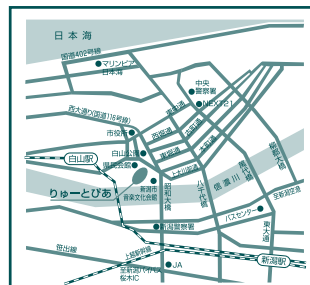

チケット購入の際のご注意

- 4歳未満のお子様はご入場できません。また4歳以上の方はチケットが必要です。
- お買い上げいただいたチケットのキャンセル・変更はできません。
- やむをえない事情により内容、出演者等が変更されることがあります。
- 車椅子席はりゅーとびあチケット専用ダイヤルまでお問い合わせください。

サポートシステムのご案内

- (お申し込み先/りゅーとびあチケット専用ダイヤル 025-224-5521)
- 託児サービス/
対象：生後6ヶ月以上～小学校2年生まで
託児料：未就学児1人1,000円、小学1・2年生1人1,500円
※公演日の2週間前までにお申し込みください。なお定員になり次第、締め切らせて頂きます。
 - ※公演日前1週間を過ぎてのキャンセルは託児料と同額のキャンセル料が発生します。
 - 難聴者赤外線補聴システム/予めお申し込みください。

プリペイドカード

駐車料金のお支払いは、プリペイドカードがたいへん便利でお得です。2,000円のカードで3,000円分の駐車場をご利用いただけます。

会館のご案内

- 新潟駅万代口より車で15分
- 閑越自動車道/ 磐越自動車道新潟中央ICより車で20分
- 新潟駅万代口よりバスで15分～20分
萬代橋ライン(BRT)青山方面行「市役所前」下車徒歩5分
- 新潟空港より車で30分

白山公園駐車場のご案内

- 白山公園駐車場A,B,C,D合わせて約580台
※身障者用駐車場スペースを用意しております。
- ※りゅーとびあには専用の駐車場がありません。
- なるべく公共交通機関をご利用ください。なお、自家用車は白山公園駐車場(有料)をご利用いただけますが、混雑する場合がありますので、あらかじめご了承ください。