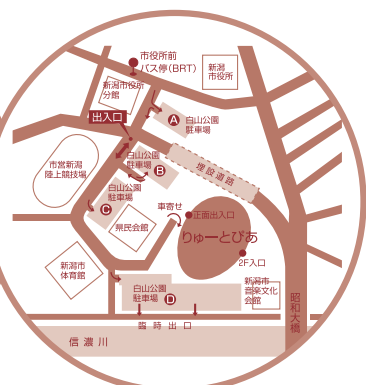

## 大友 順 (おおとも じゅん)

シテ方宝生流能楽師。1971年生。新潟県佐渡市出身。18世家宝生英雄、19世家宝生英照に師事。重要無形文化財総合指定保持者。

## 角田 智美 (つのだ ともみ)

フリーアナウンサー、気象予報士。テレビ新潟「夕方ワイド新潟一番」に出演中(2011年～現在)。テレビ新潟、BS日テレ、FM新潟での番組出演、新潟県内でのイベントMCは勿論、講演会講師など、気象予報士としても活躍の幅を広げている。趣味は茶道、音楽鑑賞、猫と遊ぶこと、利きチョコレート。

以下のことをご了承の上、チケットをお買い求めくださいますようお願い申し上げます。

- 未就学児はご入場いただけません。また小学生以上の方はチケットが必要です。
- お買い上げいただいたチケットのキャンセル・変更はできません。
- やむをえない事情により出演者、内容等が変更されることがあります。
- 車椅子席はチケットご購入時にお申し出ください。

会館のご案内

白山公園駐車場のご案内

サポートシステムのご案内(お申込先/りゅーとぴあチケット専用ダイヤル TEL.025-224-5521)

- 託児サービス/  
対象：生後6ヶ月～小学2年生まで  
託児料：未就学児1人1,000円、小学1・2年生1人1,500円  
※公演日の2週間前までにお申込みください。なお定員になり次第、締め切らせていただきます。  
※公演日前1週間を過ぎてのキャンセルは託児料金と同額のキャンセル料が発生します。
- 難聴者赤外線補聴システム/あらかじめお申込みください。