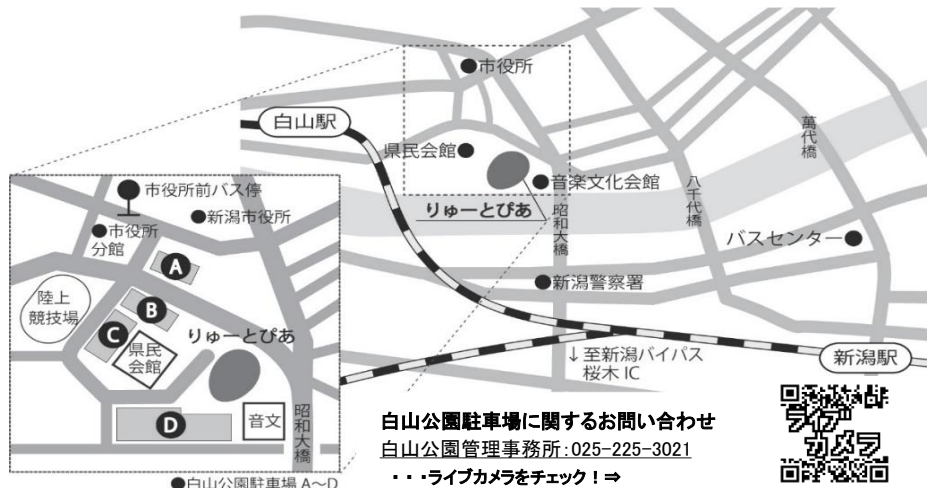

※公演時間・料金等は変更する場合がございます。各お問い合わせ先にご確認ください。※■の公演は(公財)新潟市芸術文化振興財団の主催事業です(パートナーシップサービス対象公演)。

りゅーとぴあへのアクセス

- バスでお越しの方
  - ・新潟駅万代口より15~20分  
萬代橋ライン(BRT)青山方面行「市役所前」下車徒歩5分
- お車でお越しの方
  - ・新潟駅万代口より15分
  - ・新潟中央I.C.より20分 (関越自動車道/磐越自動車道)

白山公園駐車場のご案内

- ・駐車場A・B・C・Dあわせて約580台
- ・30分100円、大型車(要予約)30分200円
- ・入庫/8:00~23:00(出庫は24時間可能)
- ・障がい者用駐車スペースあり

※りゅーとぴあ専用駐車場はありません。公演状況により周辺駐車場が混雑する場合がございます。お時間に余裕をもってお越しいただくか、公共交通機関をご利用ください。

新潟市民芸術文化会館 (指定管理者: (公財)新潟市芸術文化振興財団)  
住 所/951-8132 新潟市中央区一番堀通町3番地2 (白山公園内) 開館時間/9:00~22:00  
休館日/毎月第2・第4月曜 (休日の場合はその翌日)、年末年始 (12/29~1/3)  
問合せ/館内案内・プレイガイド:025-224-5622(11:00~19:00)