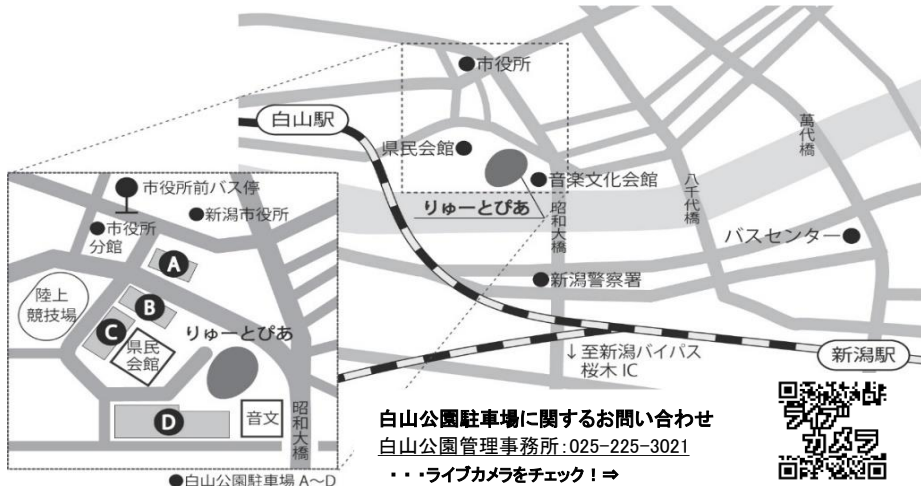

※公演時間・料金等は変更する場合がございます。各お問い合わせ先にご確認ください。※■の公演は(公財)新潟市芸術文化振興財団の主催事業です(パートナーシップサービス対象公演)。

りゅーとぴあへのアクセス

●バスでお越しの方

- ・新潟駅万代口より15~20分
萬代橋ライン(BRT)青山方面行「市役所前」下車徒歩5分

●お車でお越しの方

- ・新潟駅万代口より15分
- ・新潟中央I.C.より20分(関越自動車道/磐越自動車道)

白山公園駐車場のご案内

- ・駐車場A・B・C・Dあわせて約580台
- ・30分100円、大型車(要予約)30分200円
- ・入庫/8:00~23:00(出庫は24時間可能)
- ・障がい者用駐車スペースあり

※りゅーとぴあ専用駐車場はありません。公演状況により周辺駐車場が混雑する場合がございます。お時間に余裕をもってお越しいただくか、公共交通機関をご利用ください。

白山公園駐車場に関するお問い合わせ
白山公園管理事務所: 025-225-3021