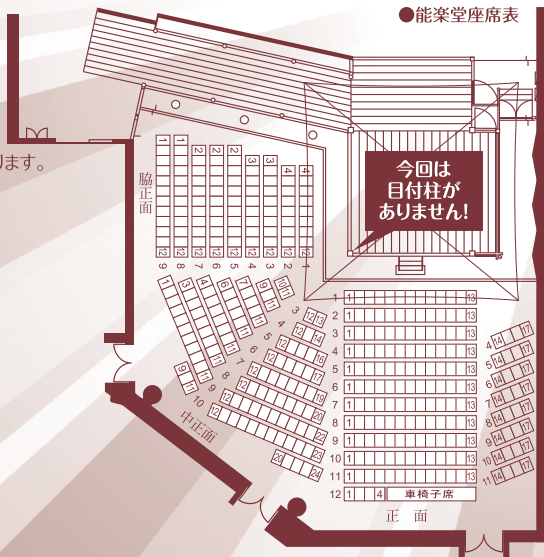

●会館のご案内

- 新潟駅万代口より車で15分
- 関越自動車道/磐越自動車道新潟中央I.C.より車で20分
- 新潟駅万代口よりバスで15分~20分 萬代橋ライン(BRT)青山方面行「市役所前」下車徒歩5分
- 新潟空港より車で30分

●白山公園駐車場ののご案内

1. 白山公園駐車場A.B.C.D合わせて約580台
   - ※身障者用駐車場スペースを用意しております。
   - ※リョーとぴあには専用の駐車場がありません。
2. なるべく公共交通機関をご利用ください。なお、自家用車は白山公園駐車場(有料30分100円)をご利用いただけますが、混雑する場合もありますので、あらかじめご了承ください。