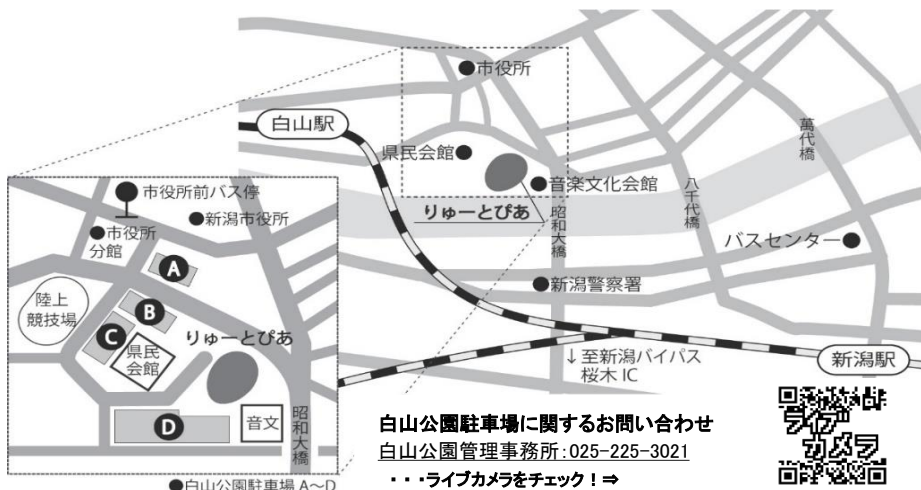

※公演時間・料金等は変更する場合がございます。各お問い合わせ先にご確認ください。※■の公演は(公財)新潟市芸術文化振興財団の主催事業です。

りゅーとぴあへのアクセス

●バスでお越しの方

- ・新潟駅万代口より15~20分
萬代橋ライン 青山方面行「市役所前」下車徒歩5分

●お車でお越しの方

- ・新潟駅万代口より15分
- ・新潟中央I.C.より20分(関越自動車道/磐越自動車道)

白山公園駐車場のご案内

- ・駐車場A・B・C・Dあわせて約580台
- ・30分100円、大型車(要予約)30分200円
- ・入庫/8:00~23:00(出庫は24時間可能)
- ・障がい者用駐車スペースあり

※りゅーとぴあ専用駐車場はありません。公演状況により周辺駐車場が混雑する場合がございます。お時間に余裕をもってお越しください、公共交通機関をご利用ください。

新潟市芸術文化会館 (指定管理者: (公財)新潟市芸術文化振興財団)

住 所/951-8132 新潟市中央区一番堀通町3番地2 (白山公園内) 開館時間/9:00~22:00

休館日/毎月第2・第4月曜(休日の場合はその翌日)、年末年始(12/29~1/3)