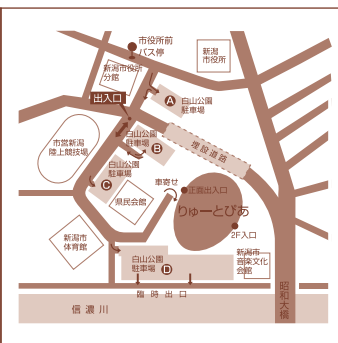

専属オルガニスト
濱野芳純
紹介動画

チケット購入の際のご注意

- コンサートの性格上、未就学児の同伴はお断りしております。小学生以上はチケットが必要です。
- お買い上げいただいたチケットのキャンセル・変更はできません。
- やむを得ない事情により、内容、出演者等を変更する場合がございます。
- 車椅子席はりゅーとぴあチケット専用ダイヤルまでお問い合わせください。

サポートシステムのご案内

- お申し込み/りゅーとぴあチケット専用ダイヤル025-224-5521
- 託児サービス/対象：生後6ヶ月以上～小学校2年生まで
託児料：未就学児1人1,000円 小学1・2年生1人1,500円
※公演日2週間前までにお申し込みください。なお、定員になり次第締め切らせていただきます。
- 難聴者赤外線補聴システム/予めお申し込みください。

■会館のご案内

- 新潟駅より車で15分
- 関越自動車道/磐越自動車道新潟中央I.C.より車で20分
- 新潟駅バスターミナルよりバスで15分～20分
萬代橋ライン青山方面行「市役所前」下車徒歩5分
- 新潟空港より車で30分

■白山公園駐車場のご案内

- 白山公園駐車場A.B.C.D合わせて約580台
※身障者用駐車場スペースを用意しております。
- ※りゅーとぴあには専用の駐車場がありません。
- なるべく公共交通機関をご利用ください。なお、自家用車は白山公園駐車場(有料)をご利用いただけますが、混雑する場合がありますので、予めご了承ください。