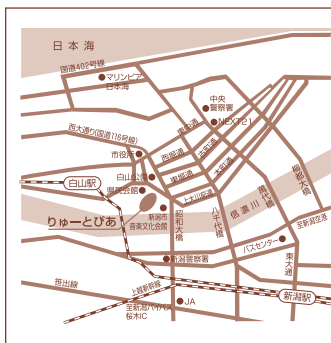

サポートシステムのご案内

- ☐ お申し込み/りゅーとぴあチケット専用ダイヤル025-224-5521
- ☐ 託児サービス/対象：生後6ヶ月以上～小学校2年生まで
  託児料：未就学児1人1,000円 小学1・2年生1人1,500円
  ※公演日2週間前までにお申し込みください。なお、定員になり次第締め切らせていただきます。
- ☐ 難聴者赤外線補聴システム/予めお申し込みください。

■会館のご案内

- ☐ 新潟駅より車で15分
- ☐ 関越自動車道/磐越自動車道新潟中央I.C.より車で20分
- ☐ 新潟駅バスターミナルよりバスで15分～20分
  萬代橋ライン青山方面行「市役所前」下車徒歩5分
- ☐ 新潟空港より車で30分

■白山公園駐車場のご案内

- ☐ 白山公園駐車場A.B.C.D合わせて約580台
  ※身障者用駐車場スペースを用意しております。
- ※りゅーとぴあには専用の駐車場がありません。
- なるべく公共交通機関をご利用ください。なお、自家用車は白山公園駐車場(有料)をご利用いただけますが、混雑する場合がありますので、予めご了承ください。

駐車場料金のお支払いは、プリペイドカードがたいへん便利でお得です。2,000円のカードで3,000円分駐車場をご利用いただけます。りゅーとぴあ1Fの自動販売機でお買い求めください。

りゅーとぴあ
新潟市民芸術文化会館
〒951-8132 新潟市中央区一番堀通町3番地2
(白山公園内)
https://www.ryutopia.or.jp