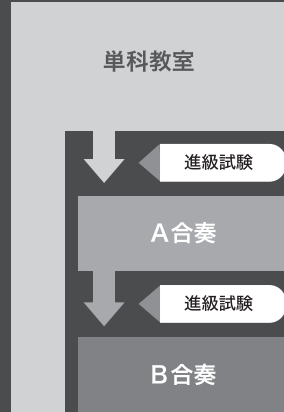

新潟市ジュニアオーケストラ教室は

単科教室

A合奏

B合奏

で構成されています。

小学校4年生以上の未経験者～経験2年以内の初心者を対象に個人レッスンまたはグループレッスンで楽器奏法の基礎を学びます。

経験2～3年程度の小・中学生を中心にアンサンブルの基礎を練習します。

経験3年以上の中・高校生を中心に本格的なオーケストラ曲を練習します。